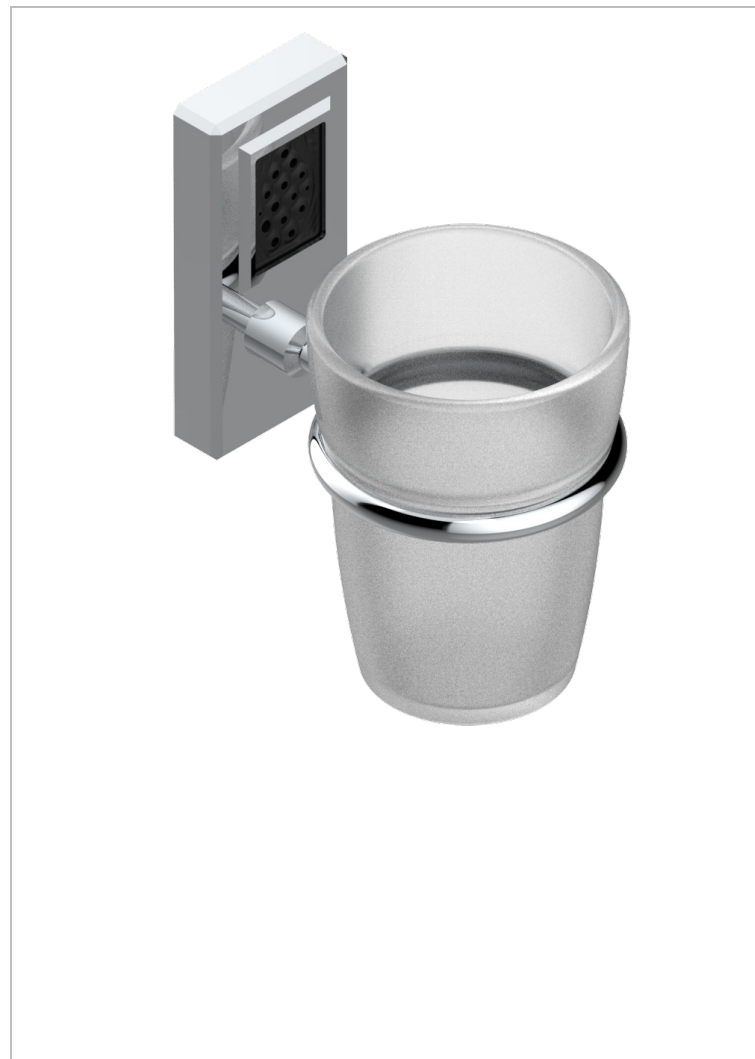

METROPOLIS CRISTAL NEGRO

A2L-536

Portavasos mural con vaso de cristal

THG[®]
PARIS

CARACTERÍSTICAS

- Métropolis cristal negro
- Portavasos mural con vaso de cristal

ACABADOS DISPONIBLES

Cerámica negra mate - D30
Cromo - A02
Cromo / dorado - G02
Cromo mate - C02
Dorado - F01
Dorado mate - F07

Dorado pálido - F30
Dorado pálido mate (sin barniz) - F31
Níquel - B01
Níquel mate - C01
Níquel viejo - H28
Pvd blush - H62

Pvd blush mate - H60
Pvd color latón - H49
Pvd color latón mate - H50
Pvd color níquel - H55
Pvd color níquel mate - H56
Pvd color oro - H52