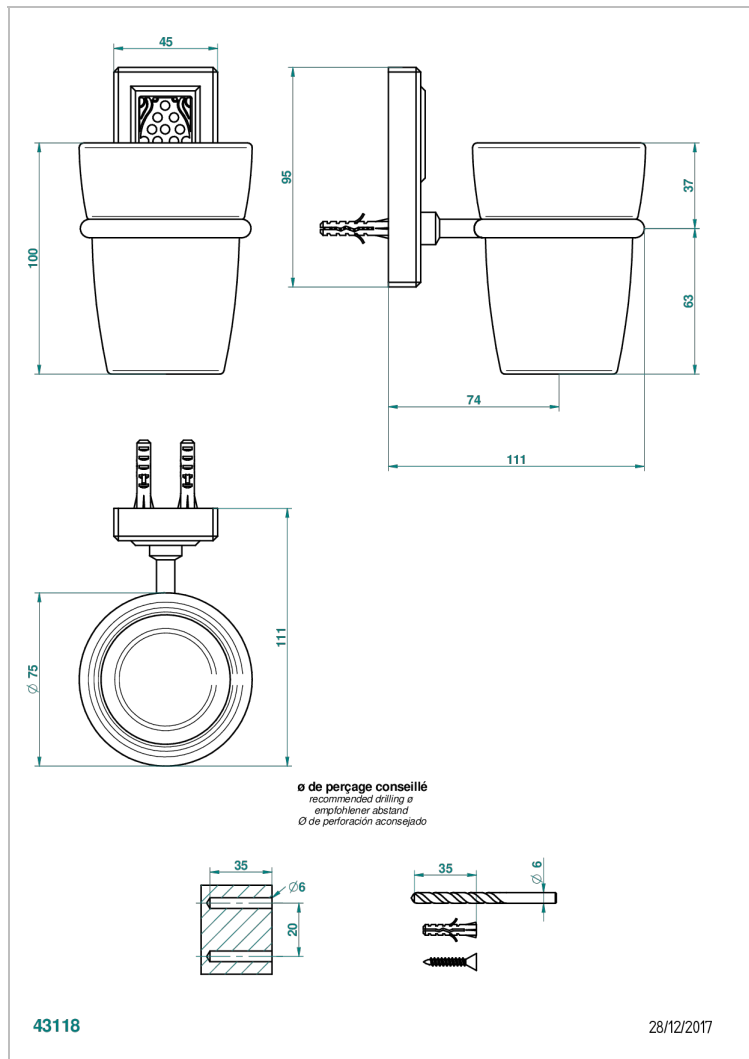

METROPOLIS CRISTAL NEGRO

A2L-536

Portavasos mural con vaso de cristal

THG[®]
PARIS

CARACTERÍSTICAS

- Métropolis cristal negro
- Portavasos mural con vaso de cristal

ACABADOS DISPONIBLES

Cerámica negra mate - D30
Cromo - A02
Cromo / dorado - G02
Cromo mate - C02
Dorado - F01
Dorado mate - F07