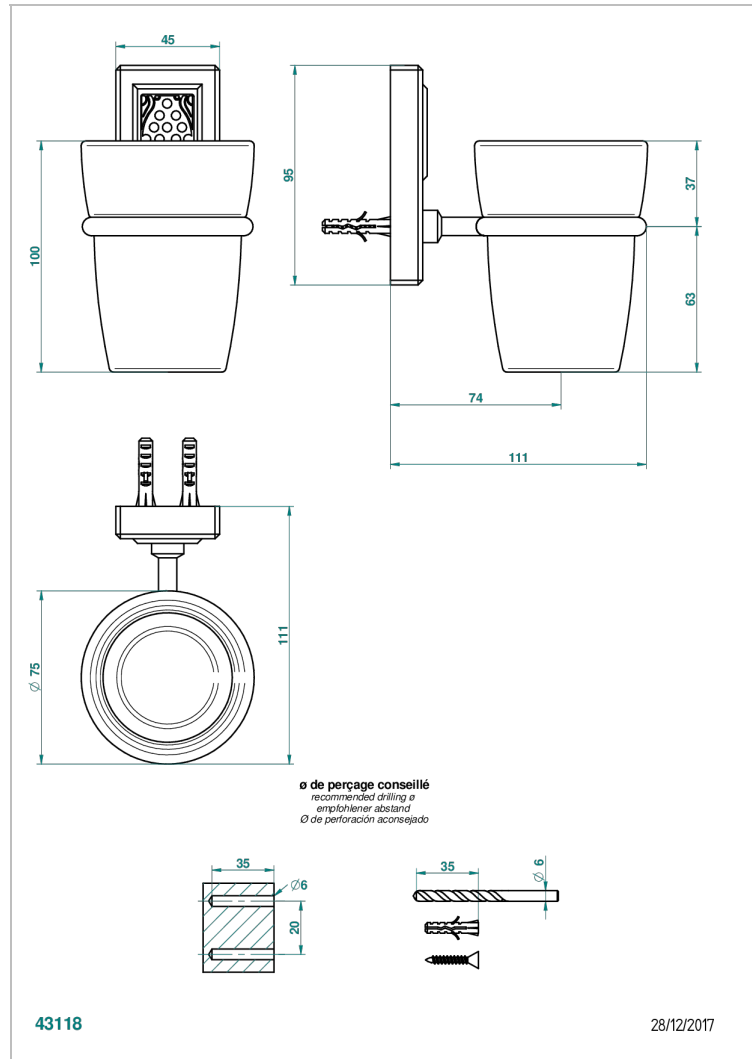

METROPOLIS CRISTAL NEGRO

A2L-536

Portavasos mural con vaso de cristal

THG[®]
PARIS

CARACTERÍSTICAS

- Métropolis cristal negro
- Portavasos mural con vaso de cristal

ACABADOS DISPONIBLES

Cerámica negra mate - D30
Cromo - A02
Cromo / dorado - G02
Cromo mate - C02
Dorado - F01
Dorado mate - F07