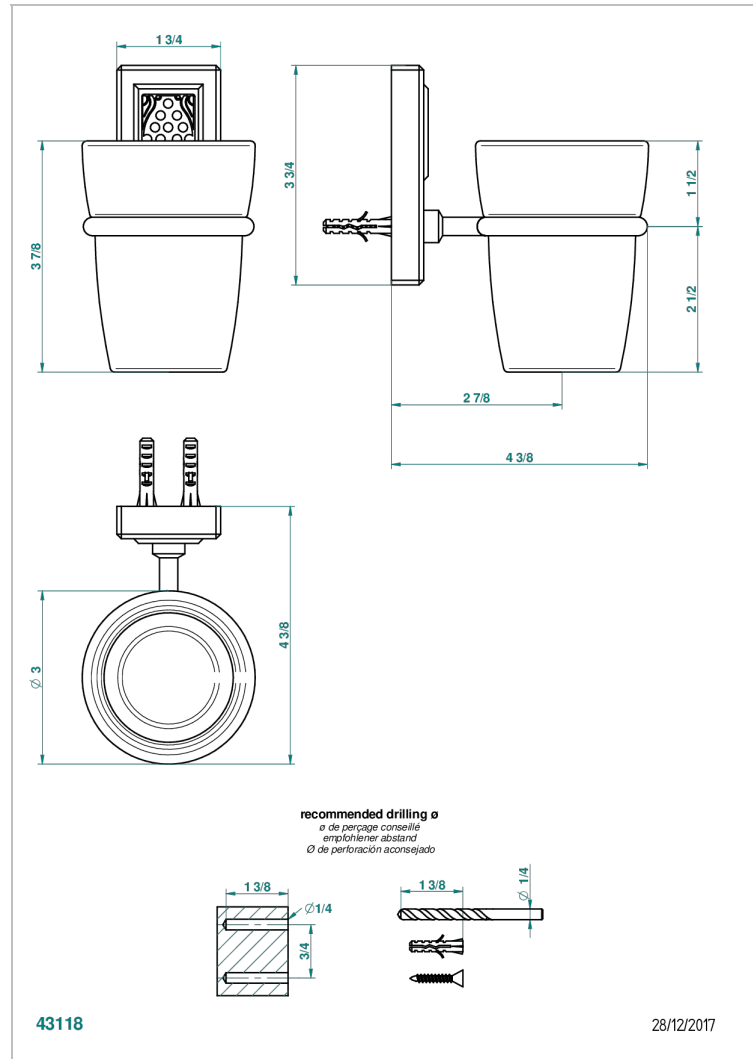

METROPOLIS CRISTAL NEGRO

A2L-536

Portavasos mural con vaso de cristal

THG[®]
PARIS

CARACTERÍSTICAS

- Métopolis cristal negro
- Portavasos mural con vaso de cristal

ACABADOS DISPONIBLES

Cerámica negra mate - D30
Cromo - A02
Cromo / dorado - G02
Cromo mate - C02
Dorado - F01
Dorado mate - F07