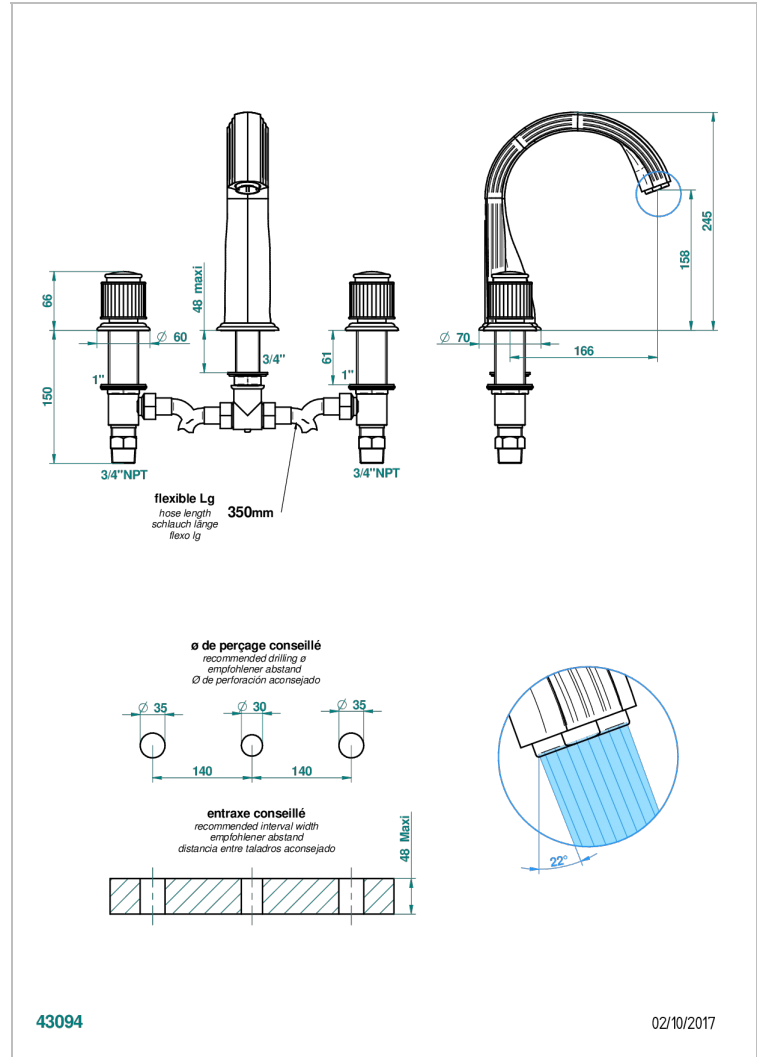

JAIPUR ONYX NOIR

A9C-25SGUS

THG[®]
PARIS

Mélangeur de bain simple sur gorge avec bec super goliath - standard américain -

CARACTÉRISTIQUES

- Laiton sans plomb
- Têtes à disques céramique 3/4" 1/4 tour
- Aérateur-mousseur
- Bec grand modèle
- Raccordements aux standards US

SPECIFICATIONS TECHNIQUES

- Recommandé : 3 bars (max. 5 bars) - Advised : 43,5 psi (max. 72 psi)
- Bec : 35 l/min à 3 bars
- Spout : 9.26 gpm at 43.5 psi

FINITIONS DISPONIBLES

Bronze clair - D01
Chromé - A02
Chromé / doré - G02
Chromé mat - C02
Doré brillant - F01
Doré mat - F07