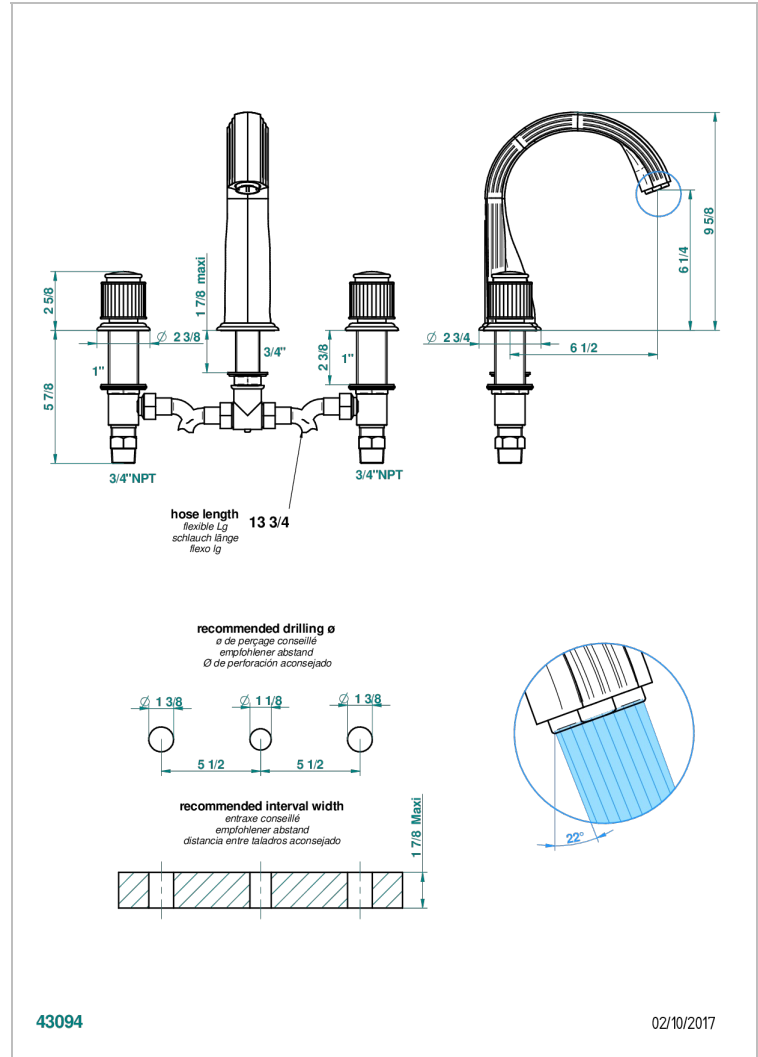

# JAIPUR ONICE NEGRO

A9C-25SGUS

THG<sup>®</sup>  
PARIS

Mélangeur de bain simple sur gorge avec bec super goliath - standard américain -

## CARACTERÍSTICAS

- Jaipur Onice Negro
- Mélangeur de bain simple sur gorge avec bec super goliath - standard américain -

## ESPECIFICACIONES TÉCNICAS

- Recommandé : 3 bars (max. 5 bars) - Advised : 43,5 psi (max. 72 psi)
- Bec : 35 l/min à 3 bars
- Spout : 9.26 gpm at 43.5 psi