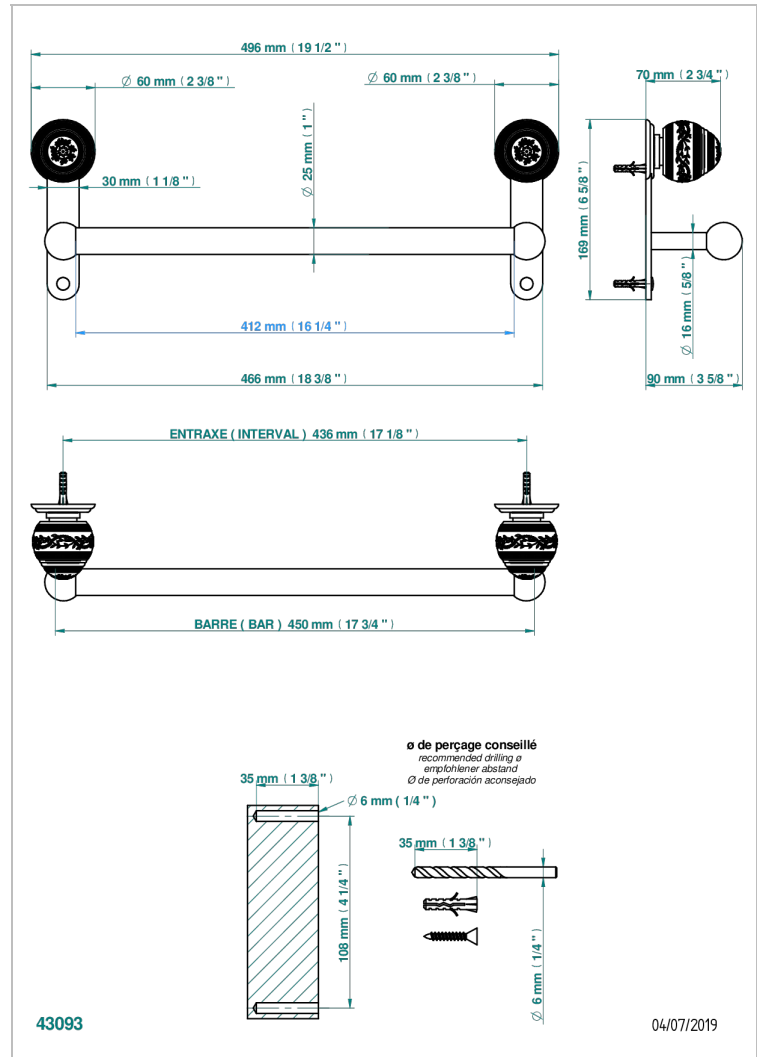

# MARQUISE DECORACION EN ORO

A7F-526/45

Bath towel holder, length: 450 mm

THG<sup>®</sup>  
PARIS

## CARACTERÍSTICAS

- Marquise decoración en oro
- Bath towel holder, length: 450 mm