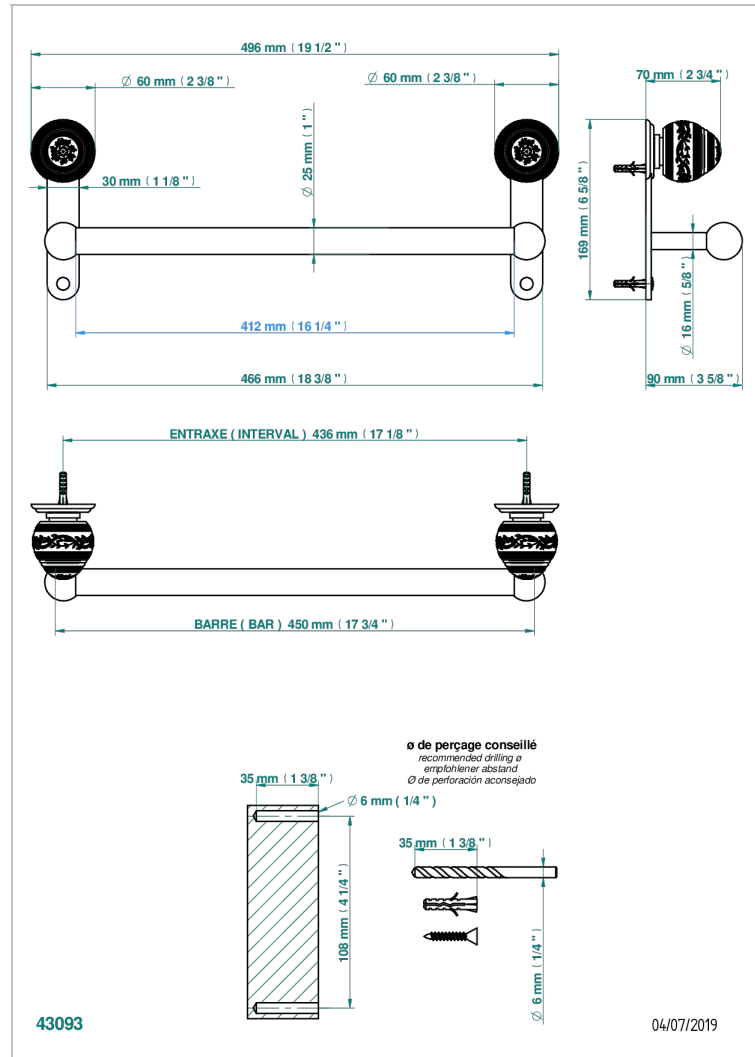

# MARQUISE DECOR OR

A7F-526/45

Porte-drap de bain 1 barre fixe Ø25 mm long. 450 mm

THG<sup>®</sup>  
PARIS

## CARACTÉRISTIQUES

- Marquise décor Or
- Porte-drap de bain 1 barre fixe Ø25 mm long. 450 mm