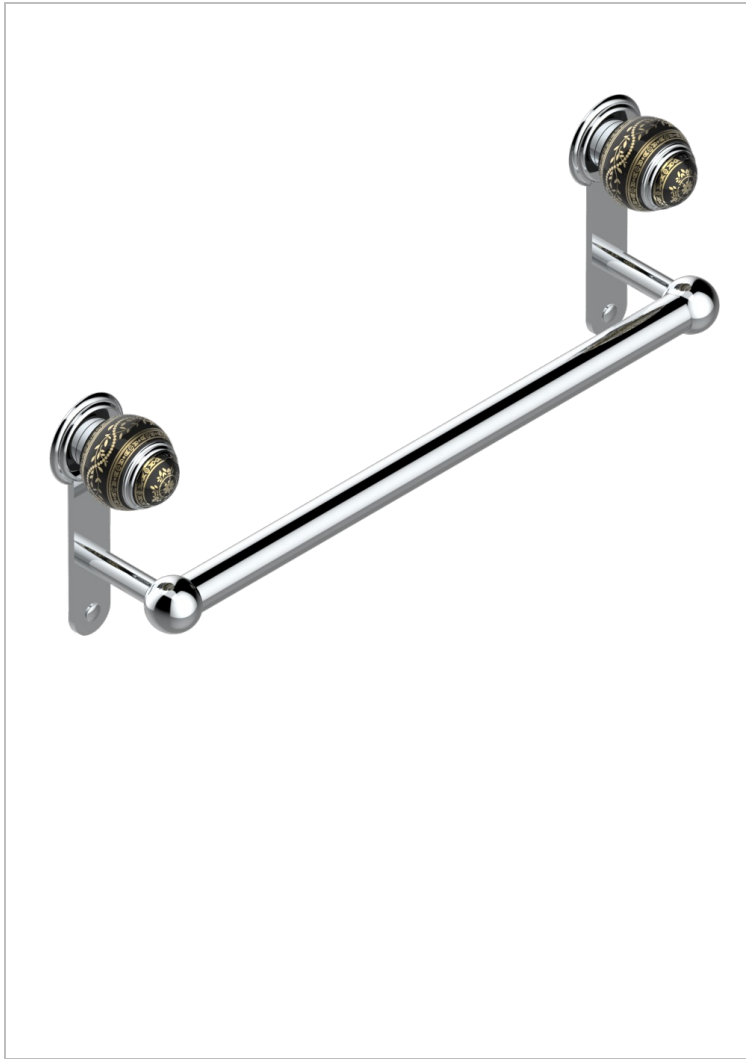

# MARQUISE DECORACION EN ORO

A7F-526/45

Bath towel holder, length: 450 mm

THG<sup>®</sup>  
PARIS

## CARACTERÍSTICAS

- Marquise decoración en oro
- Bath towel holder, length: 450 mm

## ACABADOS DISPONIBLES

Bronce claro - D01  
Cerámica negra mate - D30  
Cobre viejo mate - H07  
Cromo - A02  
Cromo / dorado - G02  
Cromo mate - C02

Dorado - F01  
Dorado mate - F07  
Dorado pálido - F30  
Dorado pálido mate (sin barniz) - F31  
Níquel - B01  
Níquel mate - C01

Níquel viejo - H28  
Pvd blush - H62  
Pvd blush mate - H60  
Pvd color latón - H49  
Pvd color latón mate - H50  
Pvd color níquel - H55

Pvd color níquel mate - H56  
Pvd color oro - H52  
Pvd color oro mate - H53  
Pvd grafito - H64  
Pvd grafito mate - H65  
Pvd marrón bronce - F33