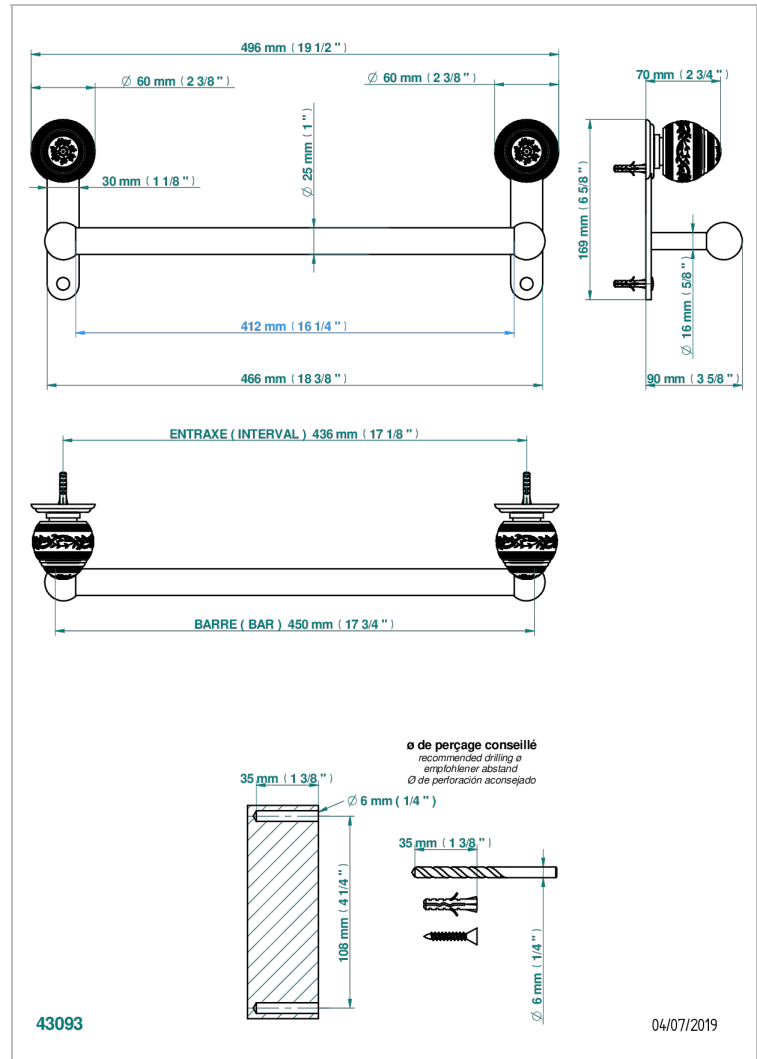

# MARQUISE DECORACION EN ORO

A7F-526/45

Bath towel holder, length: 450 mm

THG<sup>®</sup>  
PARIS

## CARACTERÍSTICAS

- Marquise decoración en oro
- Bath towel holder, length: 450 mm