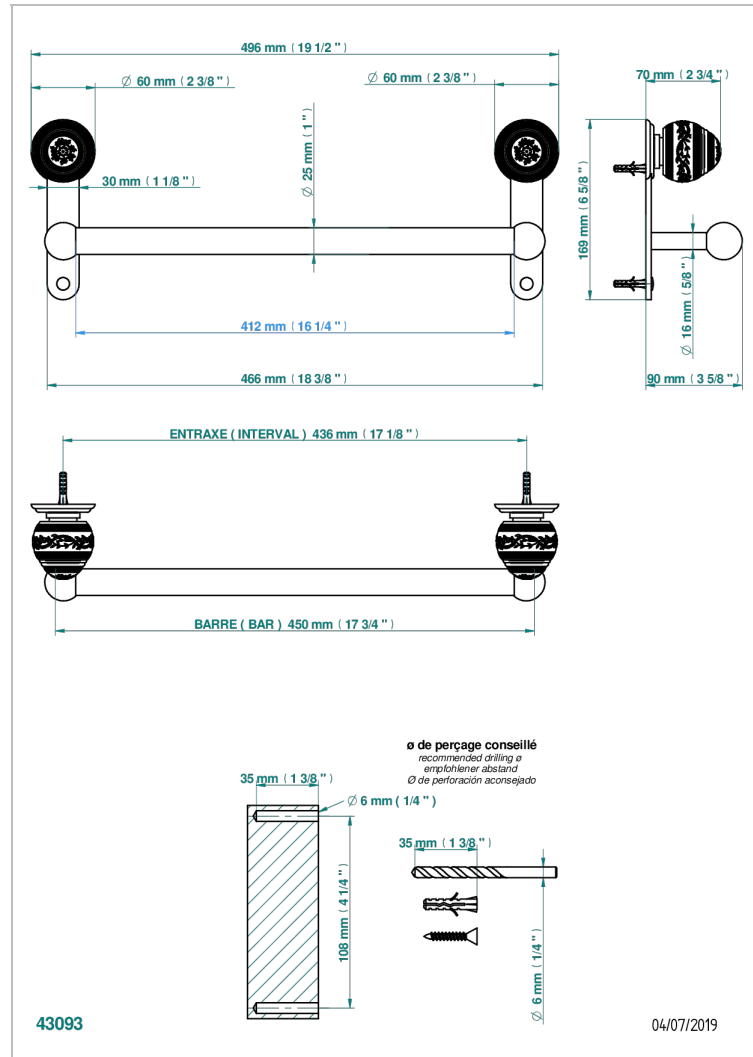

MARQUISE DECORACION EN ORO

A7F-526/45

Bath towel holder, length: 450 mm

THG[®]
PARIS

CARACTERÍSTICAS

- Marquise decoración en oro
- Bath towel holder, length: 450 mm

ACABADOS DISPONIBLES

Bronce claro - D01
Cerámica negra mate - D30
Cobre viejo mate - H07
Cromo - A02
Cromo / dorado - G02
Cromo mate - C02