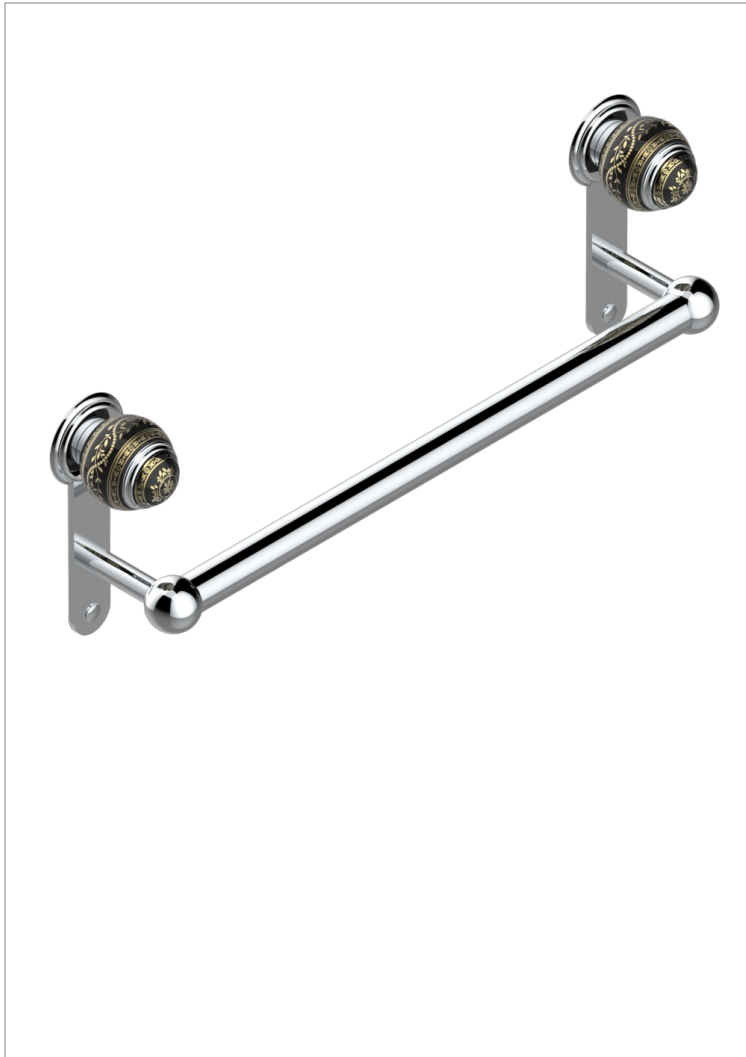

MARQUISE DECORACION EN ORO

A7F-526/45

Bath towel holder, length: 450 mm

THG[®]
PARIS

CARACTERÍSTICAS

- Marquise decoración en oro
- Bath towel holder, length: 450 mm

ACABADOS DISPONIBLES

Bronce claro - D01
Cerámica negra mate - D30
Cobre viejo mate - H07
Cromo - A02
Cromo / dorado - G02
Cromo mate - C02

Dorado - F01
Dorado mate - F07
Dorado pálido - F30
Dorado pálido mate (sin barniz) - F31
Níquel - B01
Níquel mate - C01

Níquel viejo - H28
Pvd blush - H62
Pvd blush mate - H60
Pvd color latón - H49
Pvd color latón mate - H50
Pvd color níquel - H55