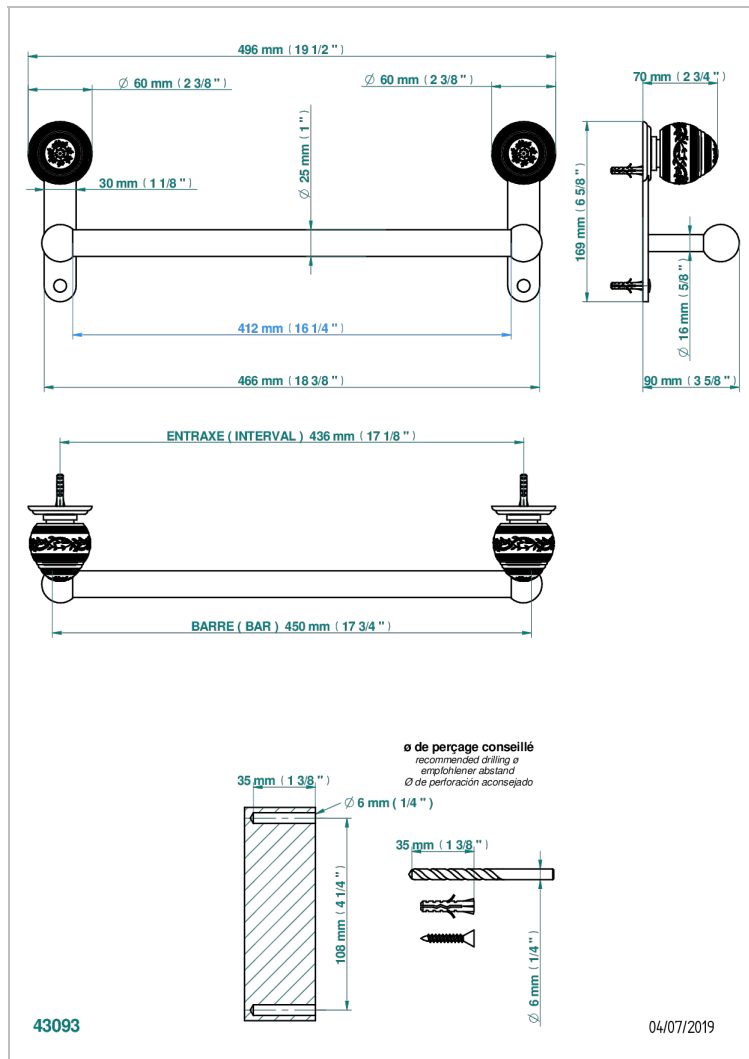

MARQUISE GOLD DECOR

A7F-526/45

单杆固定浴巾架 直径25毫米 长450毫米

THG
PARIS

特色

- Marquise Gold decor
- 单杆固定浴巾架 直径25毫米 长450毫米

可选饰面

Black ceram - D30
Blush PVD - H62
Graphite PVD - H64
Matt Umber PVD - H67
Matt blush PVD - H60
Matt graphite PVD - H65

抛光镍 - B01
浅金 - F30
漆面铜 - D01