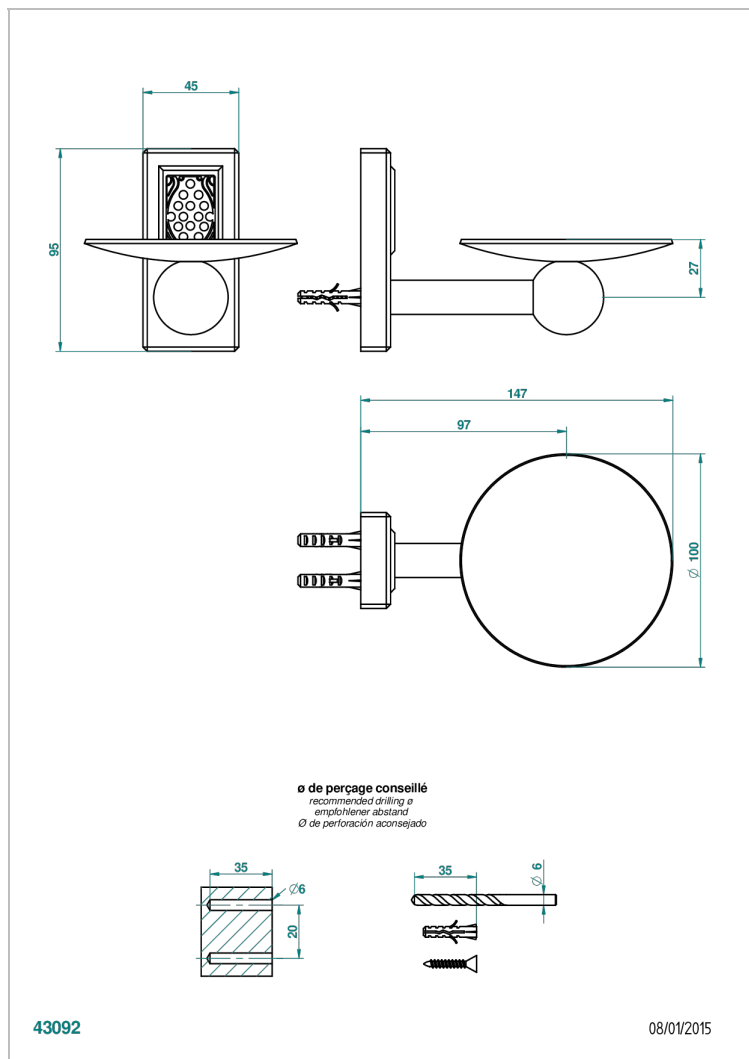

METROPOLIS CRISTAL NOIR A MANETTES

A2M-546

Coupe murale Ø100 mm

CARACTÉRISTIQUES

- Accessoire en laiton

FINITIONS DISPONIBLES

Chromé - A02
Chromé / doré - G02
Chromé mat - C02
Doré brillant - F01
Doré mat - F07
Nickel brillant - B01