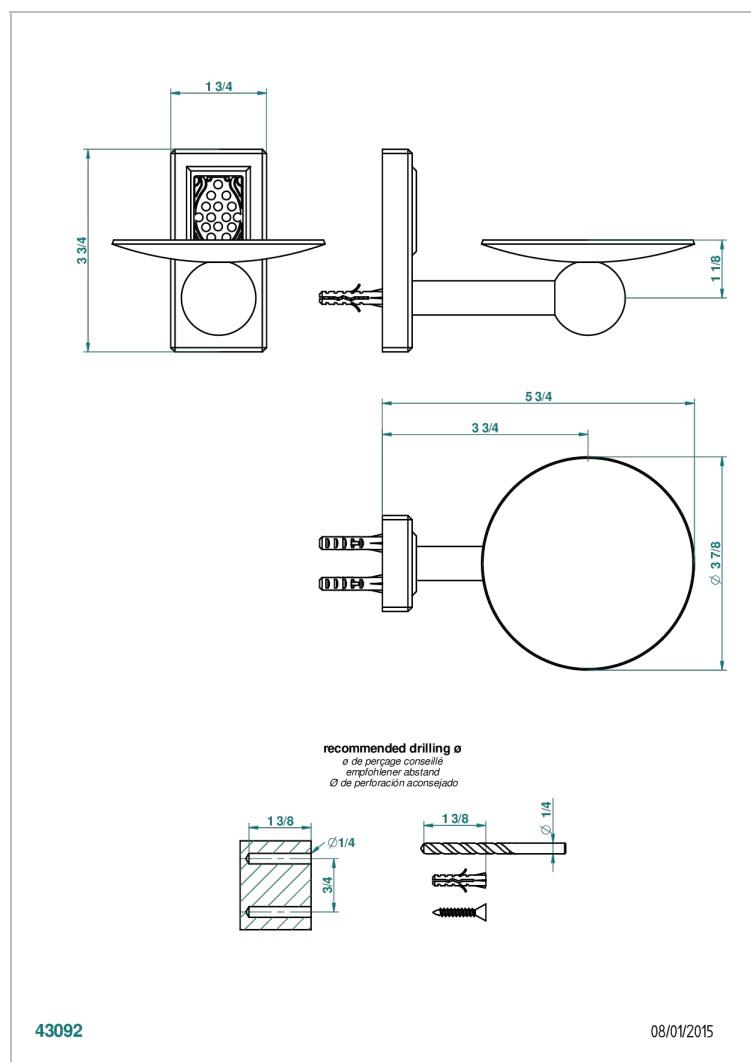

METROPOLIS CRISTAL NOIR A MANETTES

THG[®]
PARIS

A2M-546

Coupe murale Ø100 mm

CARACTÉRISTIQUES

- Accessoire en laiton

FINITIONS DISPONIBLES

Chromé - A02
Chromé / doré - G02
Chromé mat - C02
Doré brillant - F01
Doré mat - F07
Nickel brillant - B01