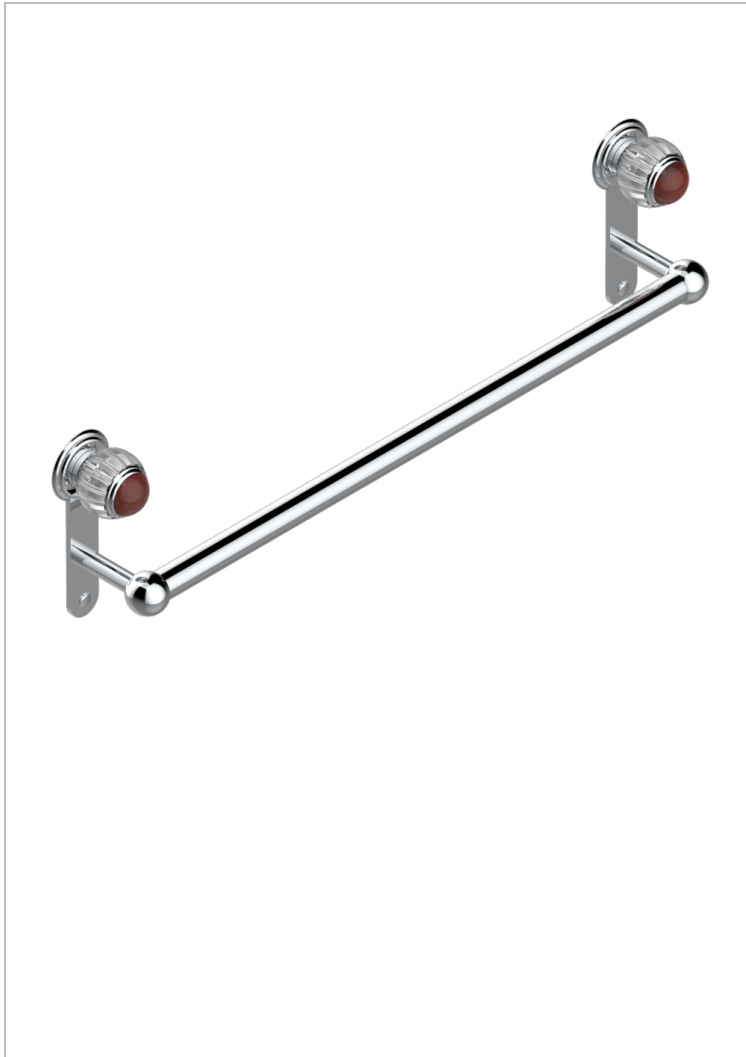

VOGUE JASPE ROJO

A8N-526/60

Bath towel holder, length: 600 mm

THG[®]
PARIS

CARACTERÍSTICAS

- Vogue Jaspe rojo
- Bath towel holder, length: 600 mm

ACABADOS DISPONIBLES

Bronce claro - D01
Cerámica negra mate - D30
Cobre viejo mate - H07
Cromo - A02
Cromo / dorado - G02
Cromo mate - C02

Dorado - F01
Dorado mate - F07
Dorado pálido - F30
Dorado pálido mate (sin barniz) - F31
Níquel - B01
Níquel mate - C01

Níquel viejo - H28
Pvd blush - H62
Pvd blush mate - H60
Pvd color latón - H49
Pvd color latón mate - H50
Pvd color níquel - H55

Pvd color níquel mate - H56
Pvd color oro - H52
Pvd color oro mate - H53
Pvd grafito - H64
Pvd grafito mate - H65
Pvd marrón bronce - F33

Pvd marrón bronce mate - F34
Pvd umber - H66
Pvd umber mate - H67