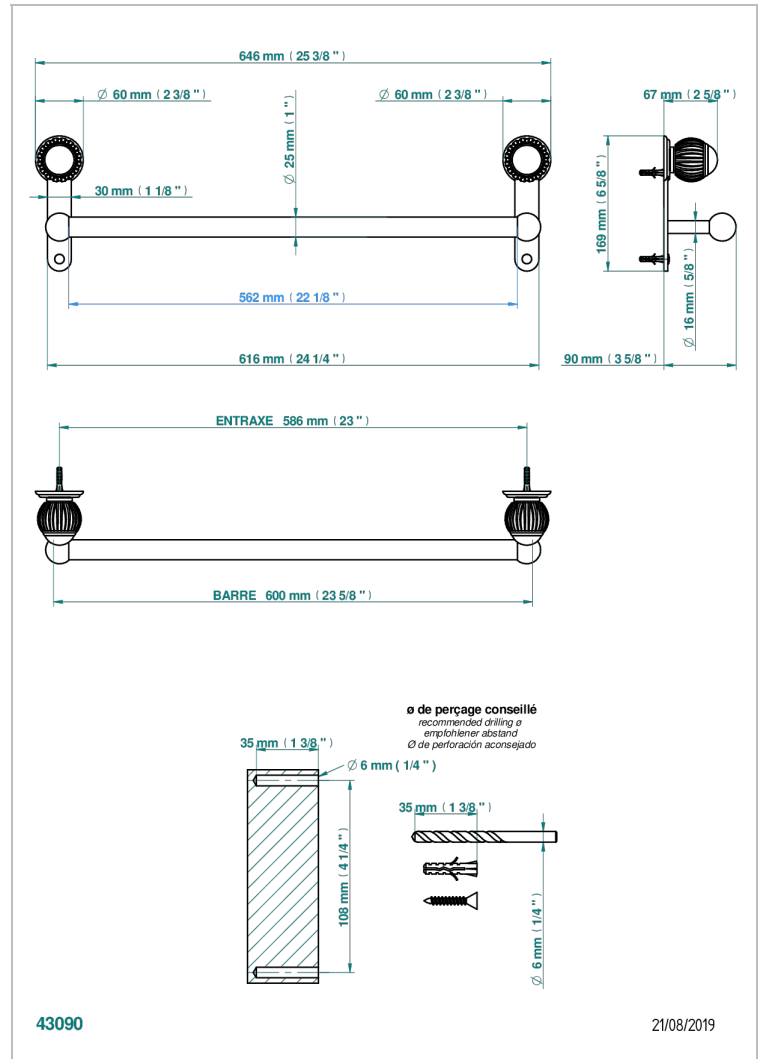

VOGUE JASPE ROJO

A8N-526/60

Bath towel holder, length: 600 mm

THG[®]
PARIS

CARACTERÍSTICAS

- Vogue Jaspe rojo
- Bath towel holder, length: 600 mm

ACABADOS DISPONIBLES

Bronce claro - D01
Cerámica negra mate - D30
Cobre viejo mate - H07
Cromo - A02
Cromo / dorado - G02
Cromo mate - C02