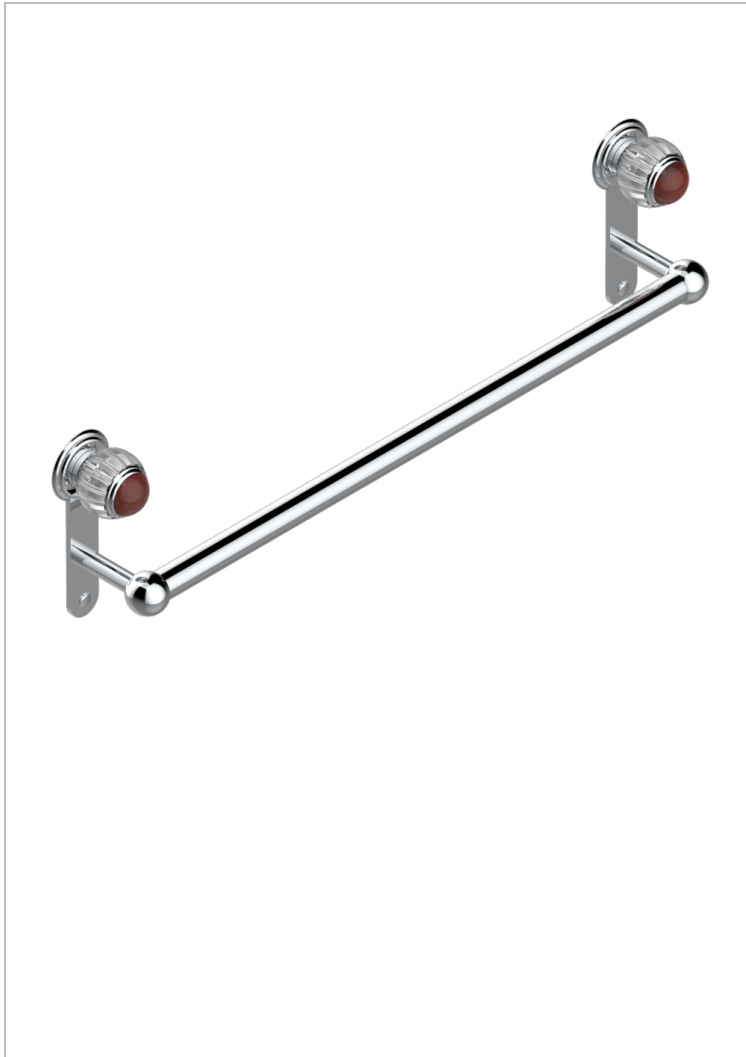

VOGUE JASPE ROUGE

A8N-526/60

Porte-drap de bain 1 barre fixe Ø25 mm long. 600 mm

THG[®]
PARIS

CARACTÉRISTIQUES

- Vogue Jaspe rouge
- Porte-drap de bain 1 barre fixe Ø25 mm long. 600 mm

FINITIONS DISPONIBLES

Bronze clair - D01
Chromé - A02
Chromé / doré - G02
Chromé mat - C02
Doré brillant - F01
Doré mat - F07

Nickel brillant - B01
Nickel mat - C01
Noir mat céramique - D30
Or pâle - F30
Or pâle mat - F31
Pvd blush - H62