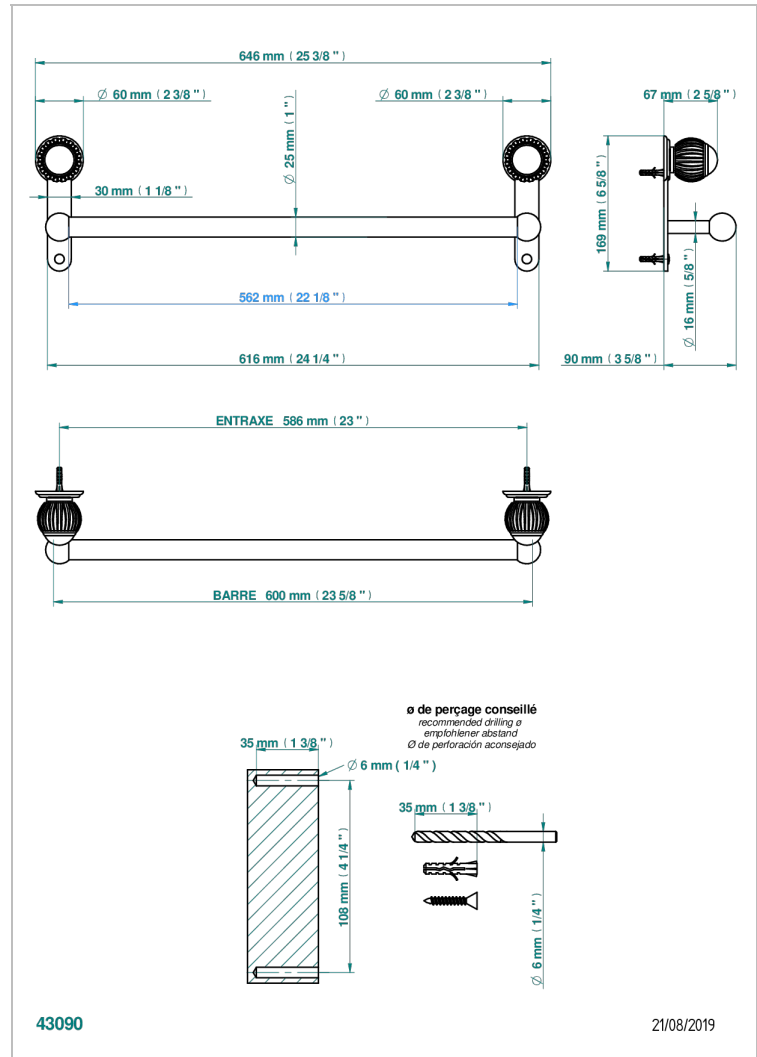

VOGUE JASPE ROUGE

A8N-526/60

Porte-drap de bain 1 barre fixe Ø25 mm long. 600 mm

THG[®]
PARIS

CARACTÉRISTIQUES

- Vogue Jaspe rouge
- Porte-drap de bain 1 barre fixe Ø25 mm long. 600 mm

FINITIONS DISPONIBLES