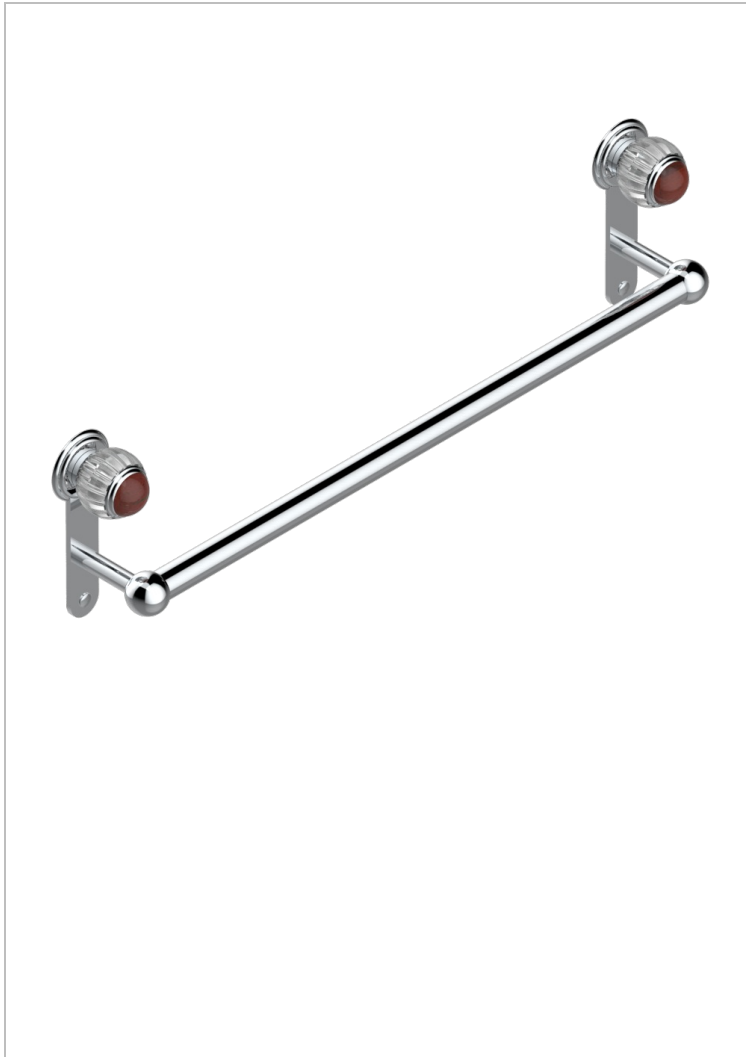

# VOGUE JASPE ROJO

A8N-526/60

Bath towel holder, length: 600 mm

THG<sup>®</sup>  
PARIS

## CARACTERÍSTICAS

- Vogue Jaspe rojo
- Bath towel holder, length: 600 mm

## ACABADOS DISPONIBLES

Bronce claro - D01  
Cerámica negra mate - D30  
Cobre viejo mate - H07  
Cromo - A02  
Cromo / dorado - G02  
Cromo mate - C02

Dorado - F01  
Dorado mate - F07  
Dorado pálido - F30  
Dorado pálido mate (sin barniz) - F31  
Níquel - B01  
Níquel mate - C01

Níquel viejo - H28  
Pvd blush - H62  
Pvd blush mate - H60  
Pvd color latón - H49  
Pvd color latón mate - H50  
Pvd color níquel - H55

Pvd color níquel mate - H56  
Pvd color oro - H52  
Pvd color oro mate - H53  
Pvd grafito - H64  
Pvd grafito mate - H65  
Pvd marrón bronce - F33