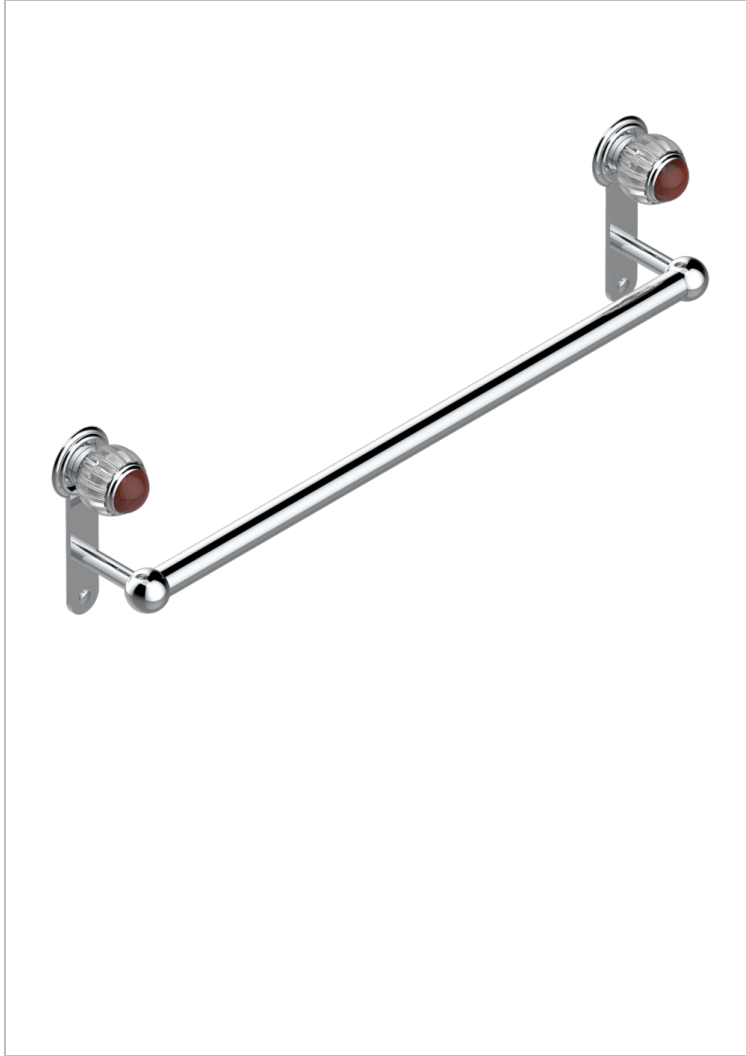

# VOGUE, JASPIS ROT

A8N-526/60

Badetuchstange Länge 600 mm

THG<sup>®</sup>  
PARIS

## EIGENSCHAFTEN

- Vogue, Jaspis rot
- Badetuchstange Länge 600 mm

## VERFÜGBARE OBERFLÄCHEN

Altnickel - H28  
Blassgold - F30  
Blassgold matt unlackiert - F31  
Bronze hell - D01  
Chrom - A02  
Chrom / gold - G02

Chrom matt - C02  
Gold - F01  
Gold matt - F07  
Kupfer alrot matt lackiert - H07  
Mattschwarz keramik - D30  
Nickel matt - C01