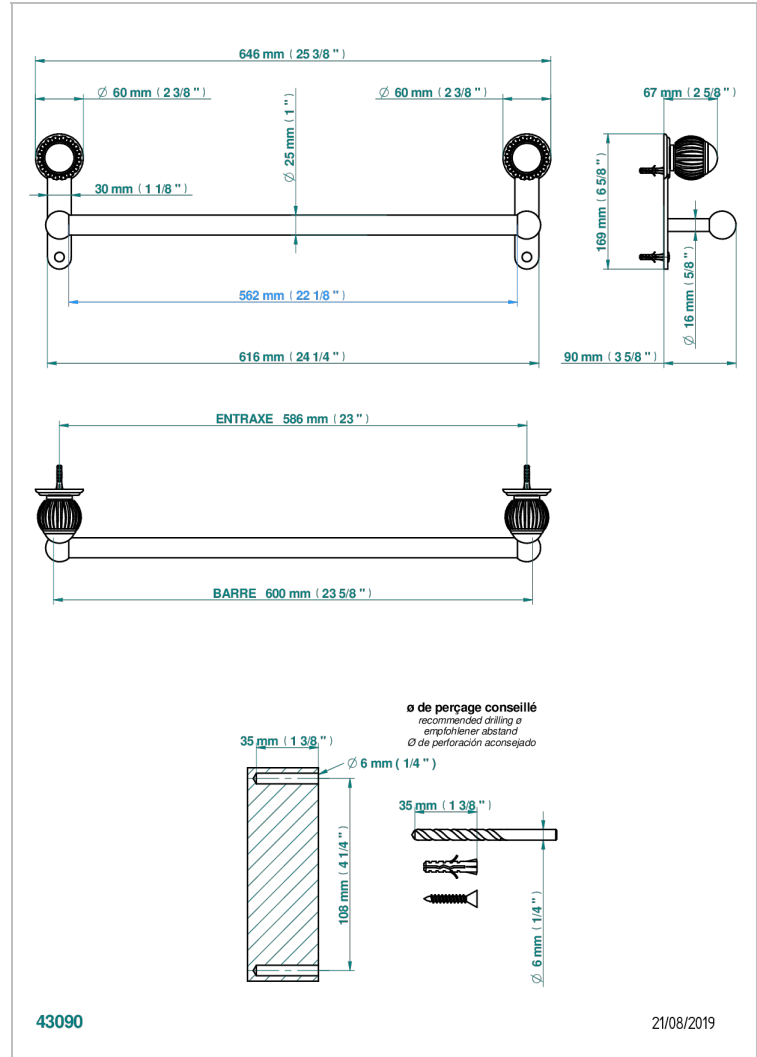

# VOGUE, JASPIS ROT

A8N-526/60

Badetuchstange Länge 600 mm

THG<sup>®</sup>  
PARIS

## EIGENSCHAFTEN

- Vogue, Jaspis rot
- Badetuchstange Länge 600 mm