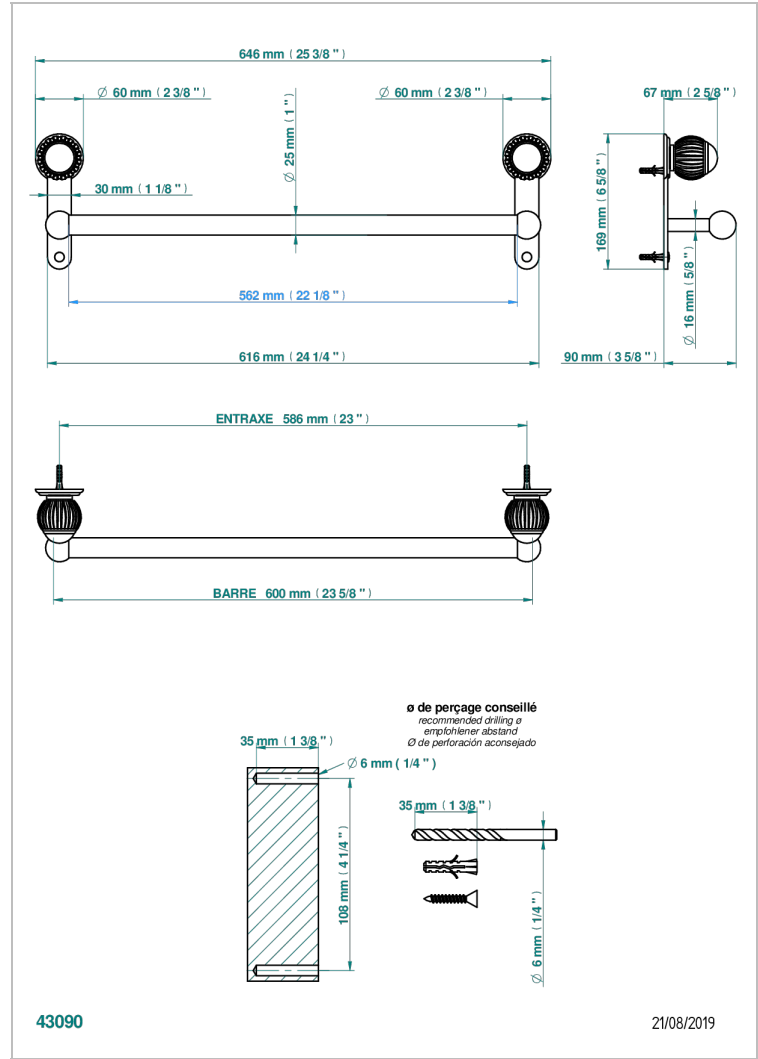

VOGUE JASPE ROUGE

A8N-526/60

Porte-drap de bain 1 barre fixe Ø25 mm long. 600 mm

THG[®]
PARIS

CARACTÉRISTIQUES

- Vogue Jaspe rouge
- Porte-drap de bain 1 barre fixe Ø25 mm long. 600 mm

FINITIONS DISPONIBLES