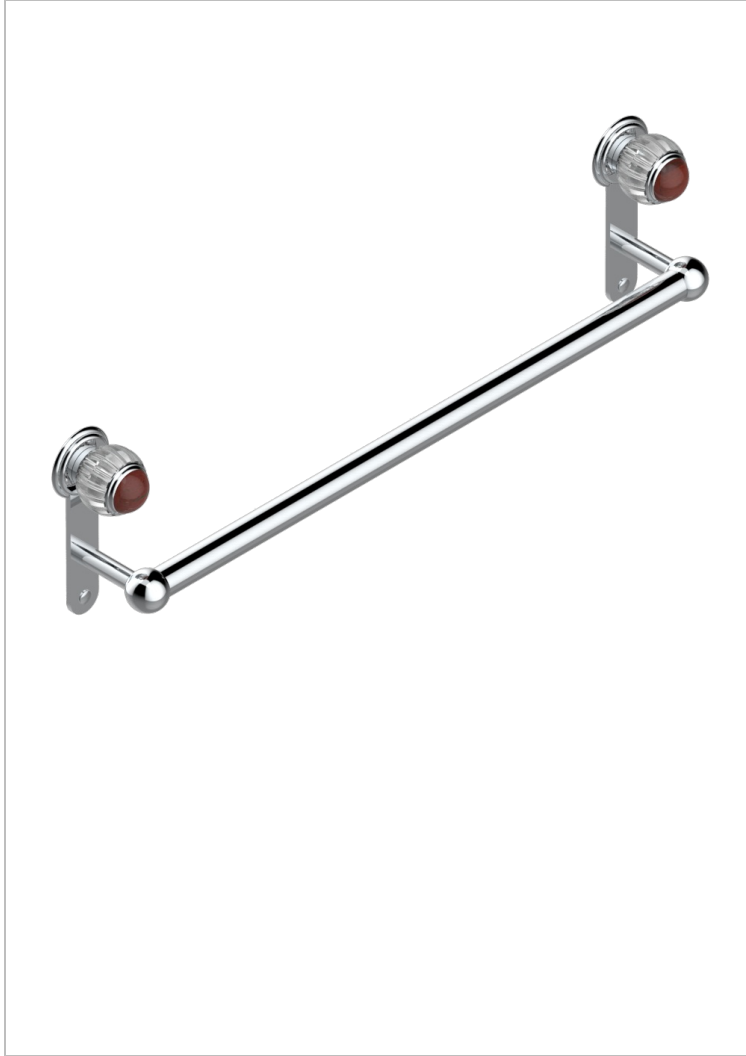

VOGUE JASPE ROUGE

A8N-526/60

Porte-drap de bain 1 barre fixe Ø25 mm long. 600 mm

THG[®]
PARIS

CARACTÉRISTIQUES

- Vogue Jaspe rouge
- Porte-drap de bain 1 barre fixe Ø25 mm long. 600 mm

FINITIONS DISPONIBLES

Bronze clair - D01
Chromé - A02
Chromé / doré - G02
Chromé mat - C02
Doré brillant - F01
Doré mat - F07

Nickel brillant - B01
Nickel mat - C01
Noir mat céramique - D30
Or pâle - F30
Or pâle mat - F31
Pvd blush - H62