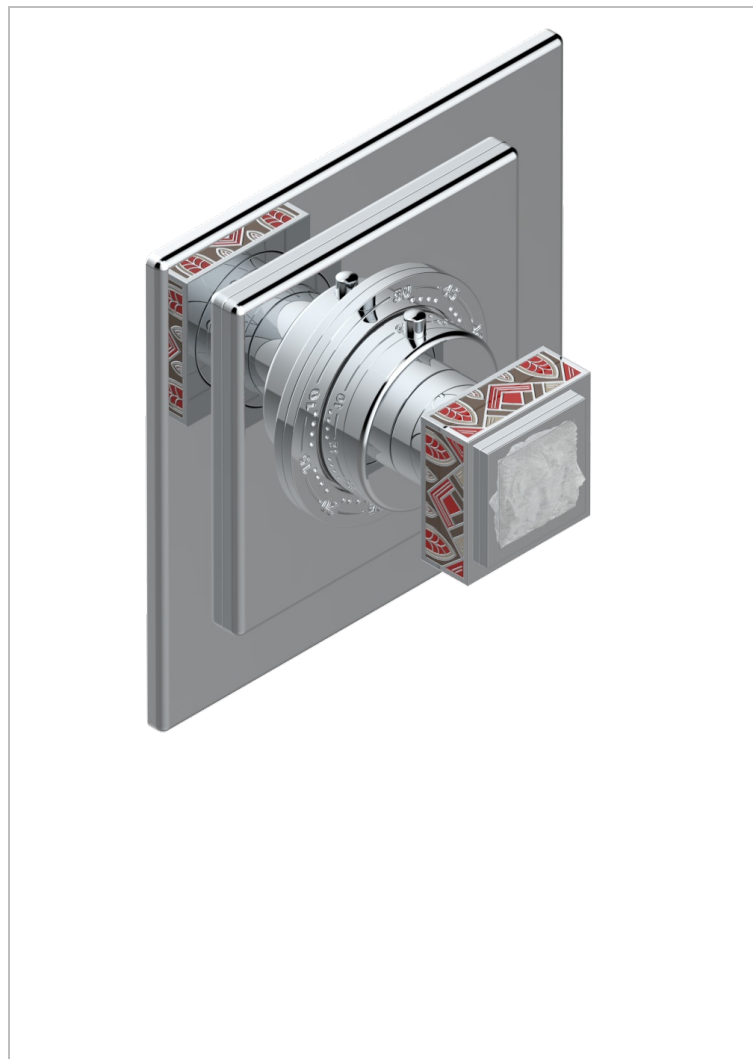

# MASQUE DE FEMME SOLAIRE

A2S-15EN16EC

THG<sup>®</sup>  
PARIS

Placa cuadrada y boton de regulaci3n para termostato eurotherm 8105n-8200n-8300

## CARACTERÍSTICAS

- Masque de Femme Solaire
- Placa cuadrada y boton de regulaci3n para termostato eurotherm 8105n-8200n-8300

## PRODUCTOS RELACIONADOS

- Ref. G00-8105N Cuerpo de empotrar : termostato eurotherm 1/2" (40l/mn) sin regulaci3n de caudal
- Ref. G00-8200N Cuerpo de empotrar : termostato eurotherm 3/4" (80l/mn) sin regulaci3n de caudal

## ACABADOS DISPONIBLES

Cerámica negra mate - D30  
Cromo - A02  
Cromo / dorado - G02  
Cromo mate - C02  
Dorado - F01  
Dorado mate - F07

Dorado pálido - F30  
Dorado pálido mate (sin barniz) - F31  
Niquel - B01  
Niquel mate - C01