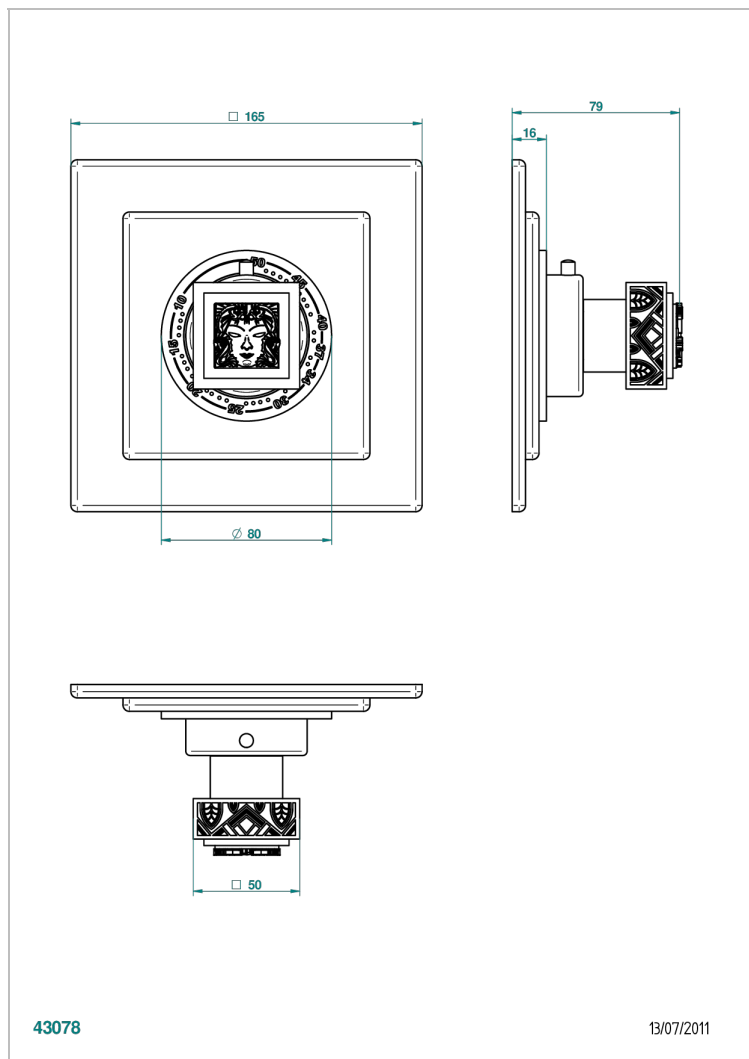

# MASQUE DE FEMME SOLAIRE

A2S-15EN16EC

THG<sup>®</sup>  
PARIS

Placa cuadrada y boton de regulaci3n para termostato eurotherm 8105n-8200n-8300

## CARACTERÍSTICAS

- Masque de Femme Solaire
- Placa cuadrada y boton de regulaci3n para termostato eurotherm 8105n-8200n-8300

## PRODUCTOS RELACIONADOS

- Ref. G00-8105N Cuerpo de empotrar : termostato eurotherm 1/2" (40l/mn) sin regulaci3n de caudal
- Ref. G00-8200N Cuerpo de empotrar : termostato eurotherm 3/4" (80l/mn) sin regulaci3n de caudal