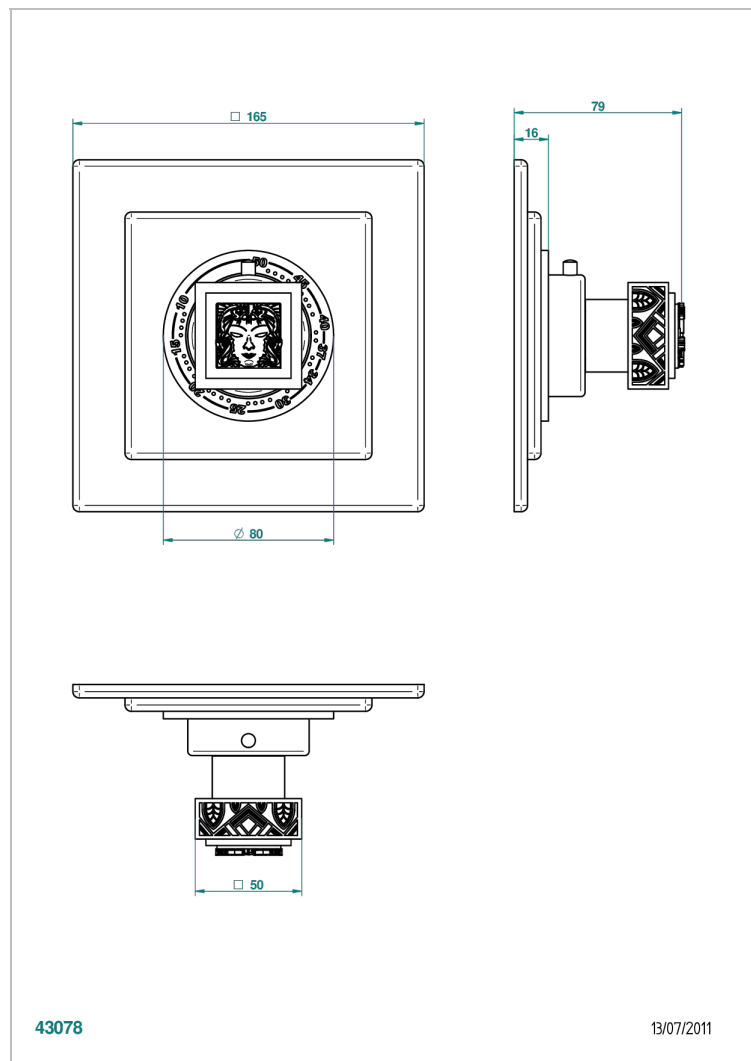

MASQUE DE FEMME SOLAIRE

A2S-15EN16EC

Garnitur für Thermostat 8105N, 8200N, 8300

THG[®]
PARIS

43078

13/07/2011

EIGENSCHAFTEN

- Masque de Femme solaire
- Garnitur für Thermostat 8105N, 8200N, 8300

ÄHNLICHE PRODUKTE

- Ref. G00-8105N Thermostat-batterie 1/2" zur unterputzmontage, 40l/min., mit wachselement
- Ref. G00-8200N Thermostat-batterie 3/4" zur unterputzmontage, 80 l/min

VERFÜGBARE OBERFLÄCHEN