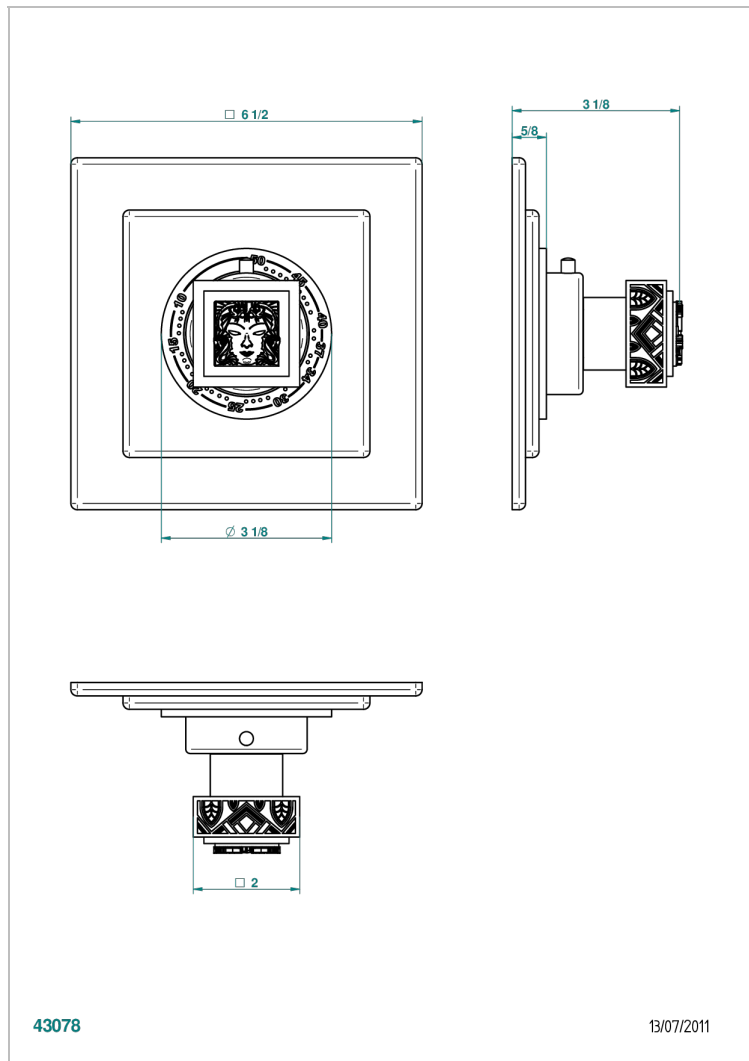

MASQUE DE FEMME SOLAIRE

A2S-15EN16EC

THG[®]
PARIS

Placa cuadrada y boton de regulaci3n para termostato eurotherm 8105n-8200n-8300

CARACTERÍSTICAS

- Masque de Femme Solaire
- Placa cuadrada y boton de regulaci3n para termostato eurotherm 8105n-8200n-8300

PRODUCTOS RELACIONADOS

- Ref. G00-8105N Cuerpo de empotrar : termostato eurotherm 1/2" (40l/mn) sin regulaci3n de caudal
- Ref. G00-8200N Cuerpo de empotrar : termostato eurotherm 3/4" (80l/mn) sin regulaci3n de caudal