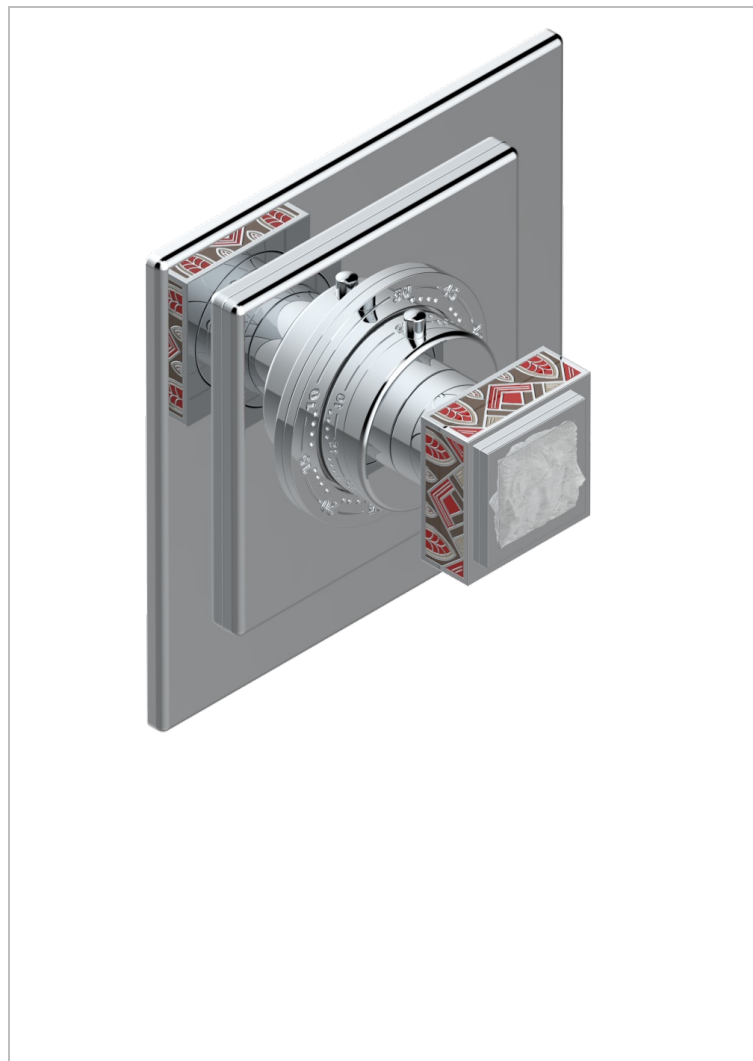

MASQUE DE FEMME SOLAIRE

A2S-15EN16EC

THG[®]
PARIS

Placa cuadrada y boton de regulaci3n para termostato eurotherm 8105n-8200n-8300

CARACTERÍSTICAS

- Masque de Femme Solaire
- Placa cuadrada y boton de regulaci3n para termostato eurotherm 8105n-8200n-8300

PRODUCTOS RELACIONADOS

- Ref. G00-8105N Cuerpo de empotrar : termostato eurotherm 1/2" (40l/mn) sin regulaci3n de caudal
- Ref. G00-8200N Cuerpo de empotrar : termostato eurotherm 3/4" (80l/mn) sin regulaci3n de caudal

ACABADOS DISPONIBLES

Cerámica negra mate - D30
Cromo - A02
Cromo / dorado - G02
Cromo mate - C02
Dorado - F01
Dorado mate - F07

Dorado pálido - F30
Dorado pálido mate (sin barniz) - F31
Niquel - B01
Niquel mate - C01