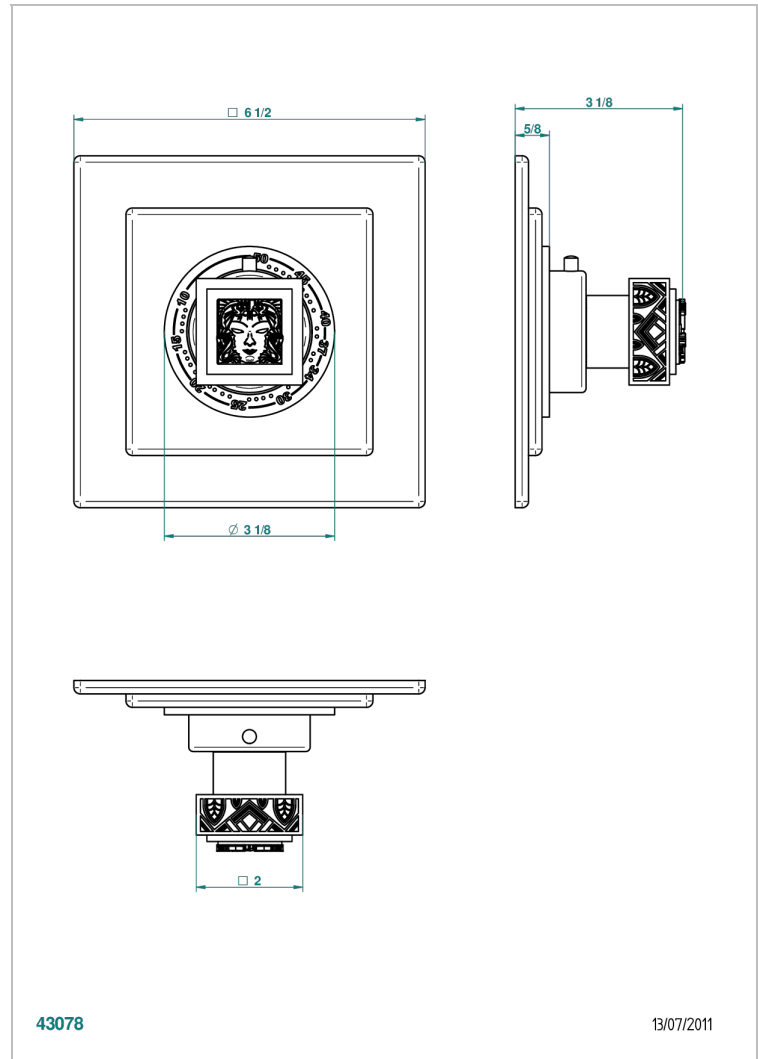

MASQUE DE FEMME SOLAIRE

A2S-15EN16EC

Garnitur für Thermostat 8105N, 8200N, 8300

THG[®]
PARIS

EIGENSCHAFTEN

- Masque de Femme solaire
- Garnitur für Thermostat 8105N, 8200N, 8300

ÄHNLICHE PRODUKTE

- Ref. G00-8105N Thermostat-batterie 1/2" zur unterputzmontage, 40l/min., mit wachselement
- Ref. G00-8200N Thermostat-batterie 3/4" zur unterputzmontage, 80 l/min

VERFÜGBARE OBERFLÄCHEN

Blassgold - F30
Blassgold matt unlackiert - F31
Chrom - A02
Chrom / gold - G02
Chrom matt - C02
Gold - F01

Gold matt - F07
Mattschwarz keramik - D30
Nickel matt - C01
Silbernickel - B01