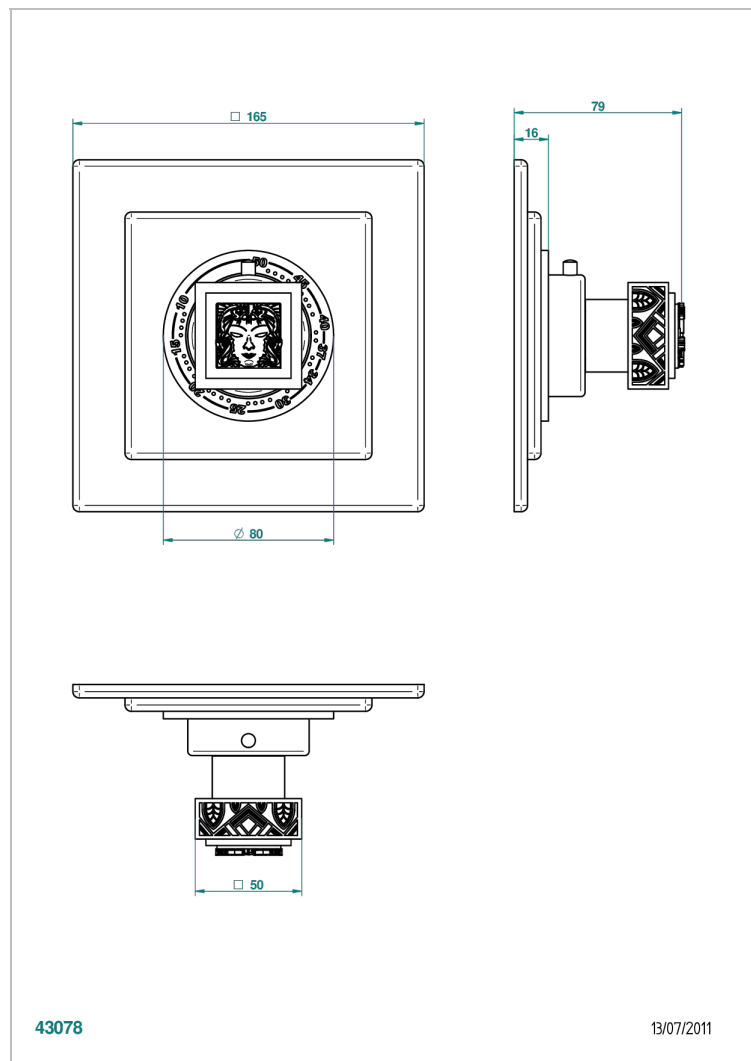

MASQUE DE FEMME SOLAIRE

A2S-15EN16EC

Garniture pour mitigeur thermostatique Eurotherm 8105N, 8200N, 8300

THG[®]
PARIS

CARACTÉRISTIQUES

- Façade pour mitigeur thermostatique référence 8105N,8200N, 8300
- A utiliser avec robinets d'arrêt muraux 30, 32
- Bouton de thermostatique avec butée de température réglable à 38°C

PRODUITS ASSOCIÉS

- Ref. G00-8105N Mitigeur Eurotherm avec cartouche à élément de cire, 1/2" 40 l/min
- Ref. G00-8200N Mitigeur Eurotherm 3/4" 80 l/min

FINITIONS DISPONIBLES

Chromé - A02
Chromé / doré - G02
Chromé mat - C02
Doré brillant - F01
Doré mat - F07
Nickel brillant - B01

Nickel mat - C01
Noir mat céramique - D30
Or pâle - F30
Or pâle mat - F31