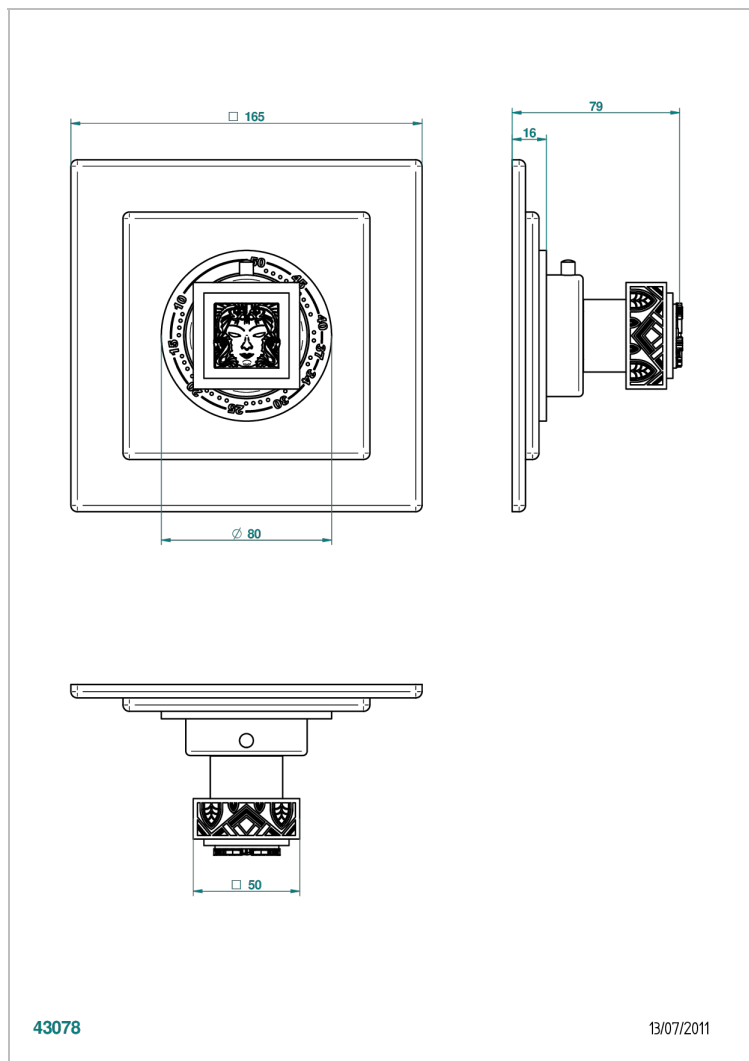

MASQUE DE FEMME SOLAIRE

A2S-15EN16EC

温控龙头配件, Eurotherm 8105N、8200N、8300

THG[®]
PARIS

特色

- Masque de Femme Solaire
- 温控龙头配件, Eurotherm 8105N、8200N、8300

相关的SKU

- Ref. G00-8105N 蜡元件阀芯Eurotherm温控龙头, 1/2" 40l/mn
- Ref. G00-8200N Eurotherm温控龙头 3/4" 80l/mn

可选饰面

Black ceram - D30
哑光浅金 - F31
哑光金 - F07
哑光铬 - C02
哑光镍 - C01
抛光金 (24K金) - F01

抛光铬 - A02
抛光铬/抛光金 - G02
抛光镍 - B01
浅金 - F30