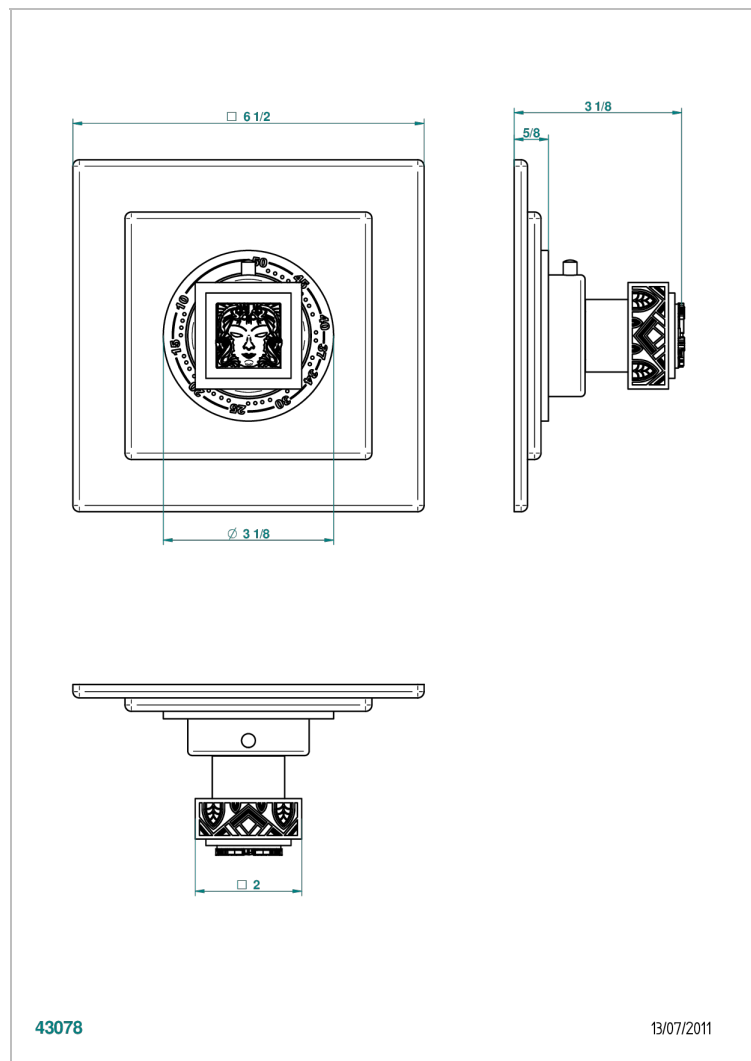

MASQUE DE FEMME SOLAIRE

A2S-15EN16EC

Garniture pour mitigeur thermostatique Eurotherm 8105N, 8200N, 8300

THG[®]
PARIS

CARACTÉRISTIQUES

- Façade pour mitigeur thermostatique référence 8105N,8200N, 8300
- A utiliser avec robinets d'arrêt muraux 30, 32
- Bouton de thermostatique avec butée de température réglable à 38°C

PRODUITS ASSOCIÉS

- Ref. G00-8105N Mitigeur Eurotherm avec cartouche à élément de cire, 1/2" 40 l/min
- Ref. G00-8200N Mitigeur Eurotherm 3/4" 80 l/min

FINITIONS DISPONIBLES

Chromé - A02
Chromé / doré - G02
Chromé mat - C02
Doré brillant - F01
Doré mat - F07
Nickel brillant - B01

Nickel mat - C01
Noir mat céramique - D30
Or pâle - F30
Or pâle mat - F31