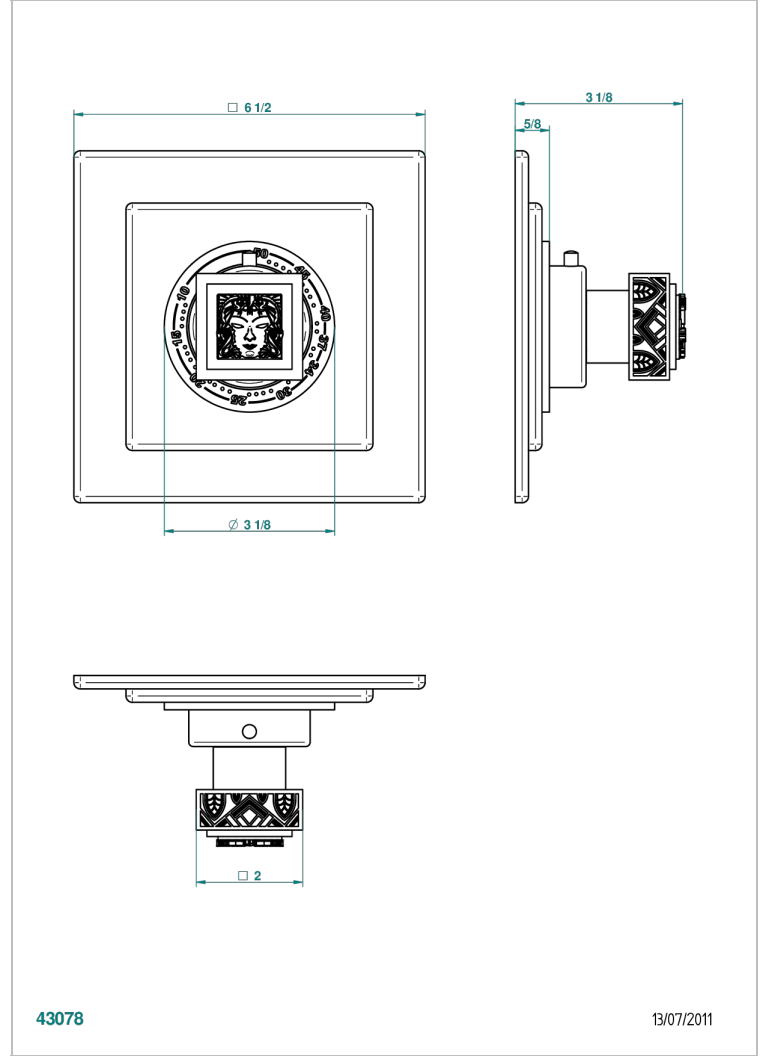

MASQUE DE FEMME SOLAIRE

A2S-15EN16EC

温控龙头配件, Eurotherm 8105N、8200N、8300

THG[®]
PARIS

特色

- Masque de Femme Solaire
- 温控龙头配件, Eurotherm 8105N、8200N、8300

相关的SKU

- Ref. G00-8105N 蜡元件阀芯Eurotherm温控龙头, 1/2" 40l/mn
- Ref. G00-8200N Eurotherm温控龙头 3/4" 80l/mn

可选饰面

Black ceram - D30
哑光浅金 - F31
哑光金 - F07
哑光铬 - C02
哑光镍 - C01
抛光金 (24K金) - F01

抛光铬 - A02
抛光铬/抛光金 - G02
抛光镍 - B01
浅金 - F30