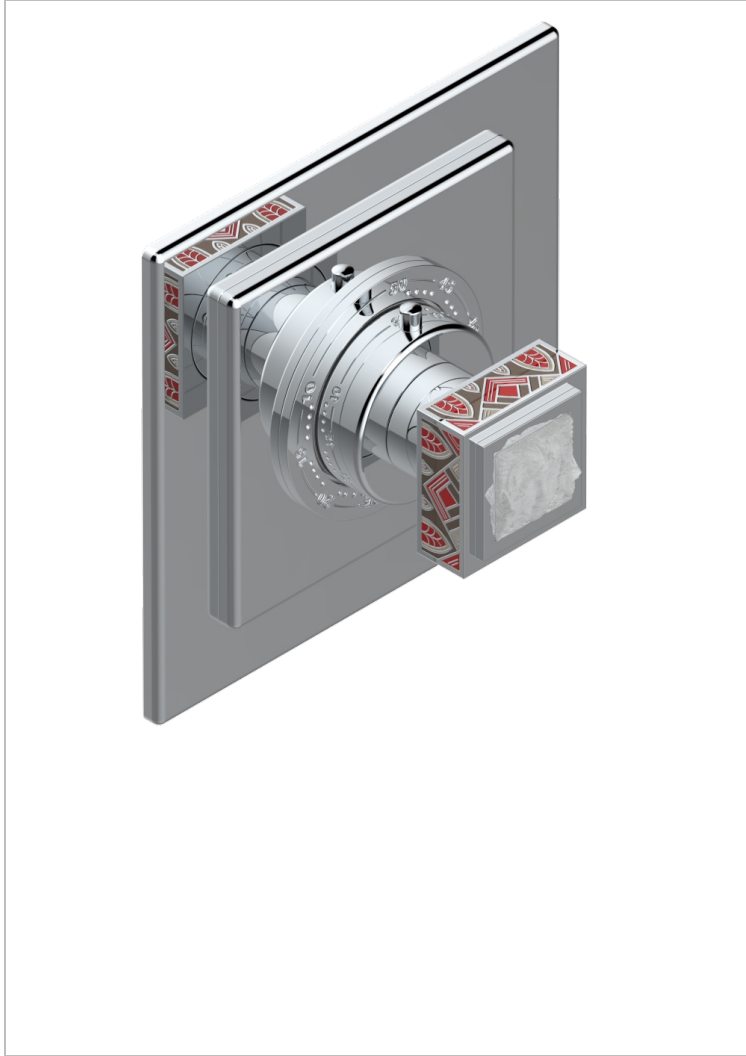

MASQUE DE FEMME SOLAIRE

A2S-15EN16EC

温控龙头配件, Eurotherm 8105N、8200N、8300

THG[®]
PARIS

特色

- Masque de Femme Solaire
- 温控龙头配件, Eurotherm 8105N、8200N、8300

相关的SKU

- Ref. G00-8105N 蜡元件阀芯Eurotherm温控龙头, 1/2" 40l/mn
- Ref. G00-8200N Eurotherm温控龙头 3/4" 80l/mn

可选饰面

Black ceram - D30
哑光浅金 - F31
哑光金 - F07
哑光铬 - C02
哑光镍 - C01
抛光金 (24K金) - F01

抛光铬 - A02
抛光铬/抛光金 - G02
抛光镍 - B01
浅金 - F30