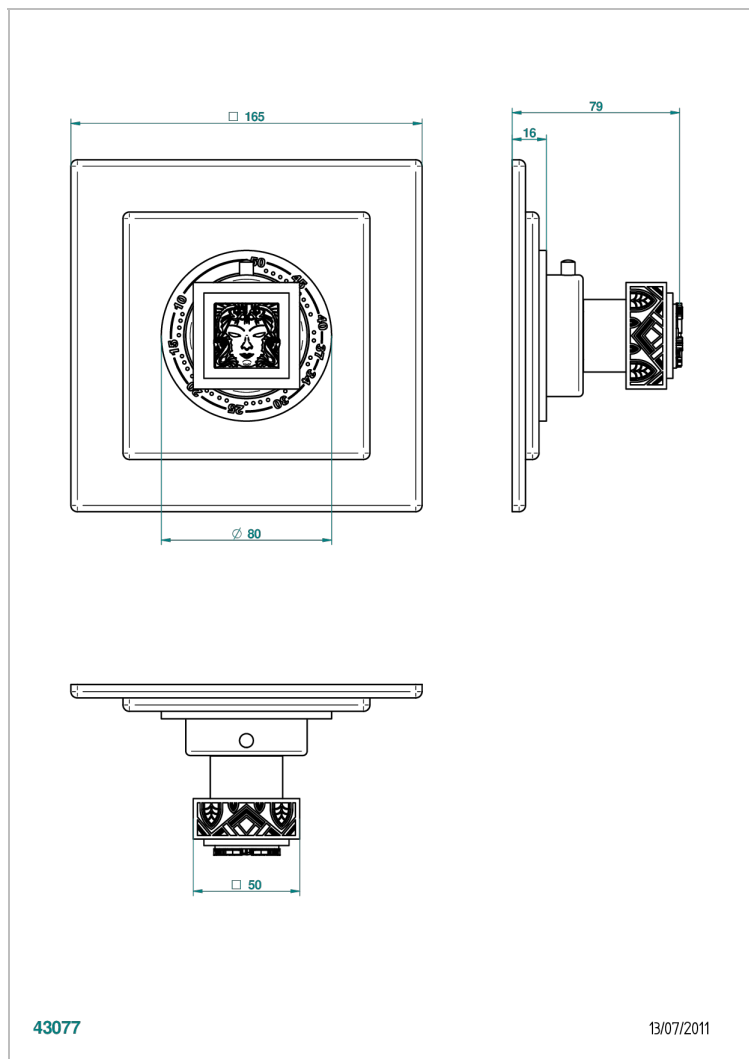

# MASQUE DE FEMME LUNAIRE

A2R-15EN16EC

THG<sup>®</sup>  
PARIS

Placa cuadrada y boton de regulaci3n para termostato eurotherm 8105n-8200n-8300

## CARACTERÍSTICAS

- Masque de Femme Lunaire
- Placa cuadrada y boton de regulaci3n para termostato eurotherm 8105n-8200n-8300