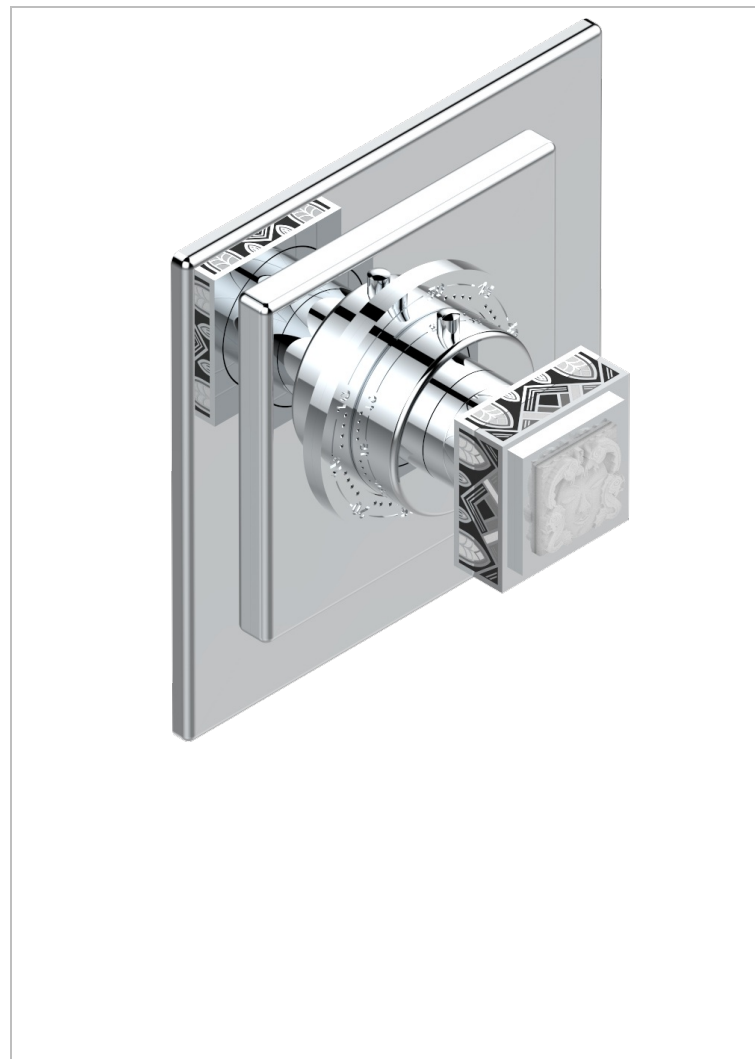

# MASQUE DE FEMME LUNAIRE

A2R-15EN16EC

THG<sup>®</sup>  
PARIS

Placa cuadrada y boton de regulaci3n para termostato eurotherm 8105n-8200n-8300

## CARACTERÍSTICAS

- Masque de Femme Lunaire
- Placa cuadrada y boton de regulaci3n para termostato eurotherm 8105n-8200n-8300

## ACABADOS DISPONIBLES

Cerámica negra mate - D30  
Cromo - A02  
Cromo / dorado - G02  
Cromo mate - C02  
Dorado - F01  
Dorado mate - F07

Dorado pálido - F30  
Dorado pálido mate (sin barniz) - F31  
Níquel - B01  
Níquel mate - C01