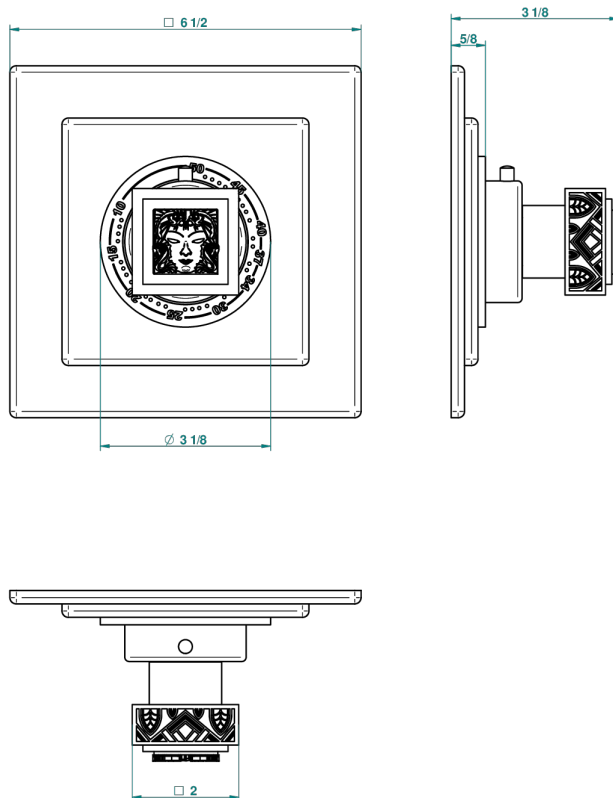

MASQUE DE FEMME LUNAIRE

A2R-15EN16EC

THG[®]
PARIS

Placa cuadrada y boton de regulaci3n para termostato eurotherm 8105n-8200n-8300

43077

13/07/2011

CARACTERÍSTICAS

- Masque de Femme Lunaire
- Placa cuadrada y boton de regulaci3n para termostato eurotherm 8105n-8200n-8300