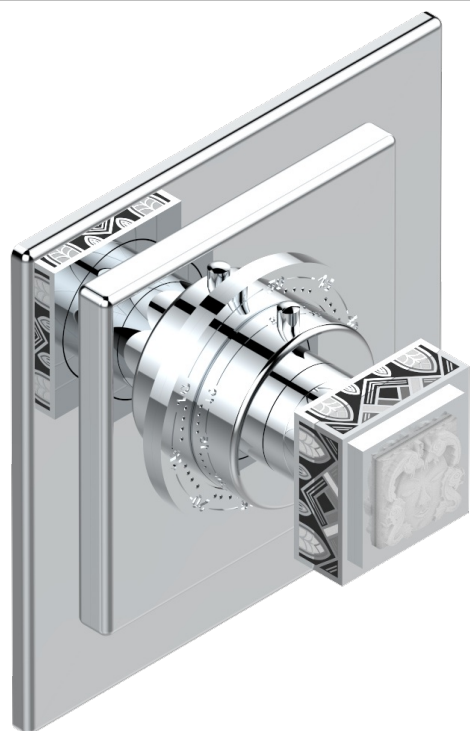

MASQUE DE FEMME LUNAIRE

A2R-15EN16EC

THG[®]
PARIS

Placa cuadrada y boton de regulaci3n para termostato eurotherm 8105n-8200n-8300

43077

13/07/2011

CARACTERÍSTICAS

- Masque de Femme Lunaire
- Placa cuadrada y boton de regulaci3n para termostato eurotherm 8105n-8200n-8300

ACABADOS DISPONIBLES

Cerámica negra mate - D30
Cromo - A02
Cromo / dorado - G02
Cromo mate - C02
Dorado - F01
Dorado mate - F07

Dorado pálido - F30
Dorado pálido mate (sin barniz) - F31
Niquel - B01
Niquel mate - C01