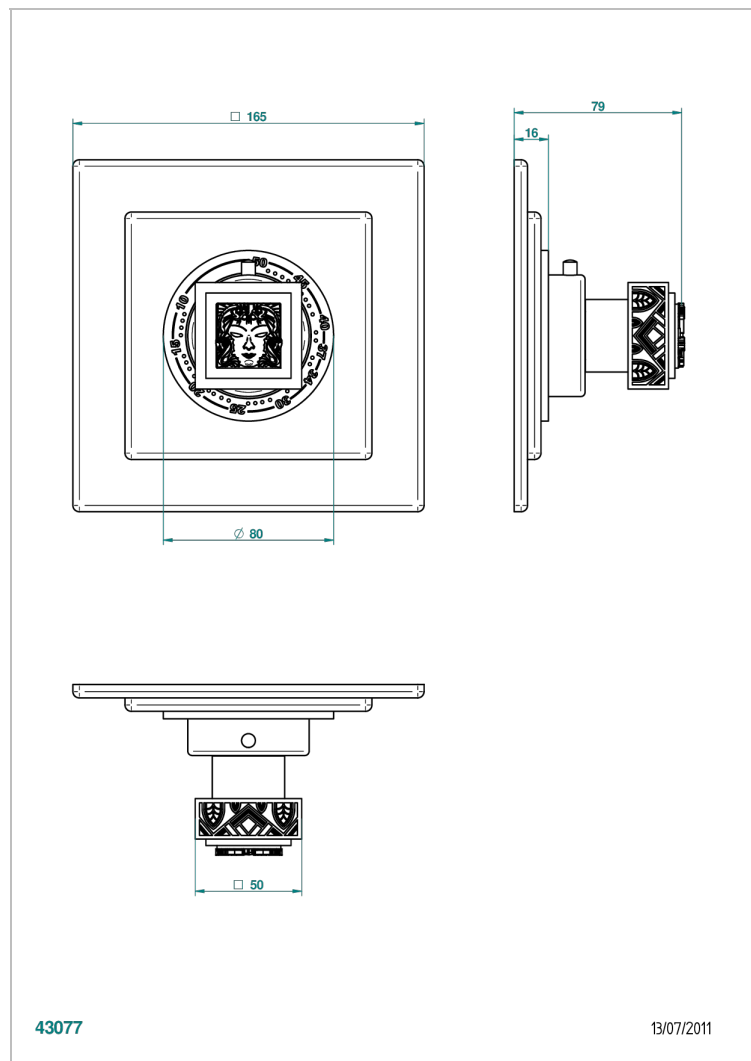

# MASQUE DE FEMME LUNAIRE

A2R-15EN16EC

Garniture pour mitigeur thermostatique Eurotherm 8105N, 8200N, 8300

THG<sup>®</sup>  
PARIS

## CARACTÉRISTIQUES

- Façade pour mitigeur thermostatique référence 8105N,8200N, 8300
- A utiliser avec robinets d'arrêt muraux 30, 32
- Bouton de thermostatique avec butée de température réglable à 38°C

## PRODUITS ASSOCIÉS

- Ref. G00-8105N Mitigeur Eurotherm avec cartouche à élément de cire, 1/2" 40 l/min
- Ref. G00-8200N Mitigeur Eurotherm 3/4" 80 l/min