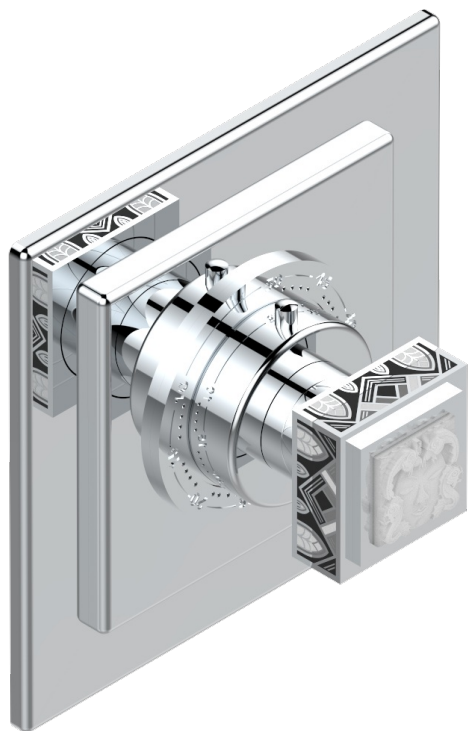

# MASQUE DE FEMME LUNAIRE

A2R-15EN16EC

Garniture pour mitigeur thermostatique Eurotherm 8105N, 8200N, 8300

THG<sup>®</sup>  
PARIS

## CARACTÉRISTIQUES

- Façade pour mitigeur thermostatique référence 8105N,8200N, 8300
- A utiliser avec robinets d'arrêt muraux 30, 32
- Bouton de thermostatique avec butée de température réglable à 38°C

## PRODUITS ASSOCIÉS

- Ref. G00-8105N Mitigeur Eurotherm avec cartouche à élément de cire, 1/2" 40 l/min
- Ref. G00-8200N Mitigeur Eurotherm 3/4" 80 l/min