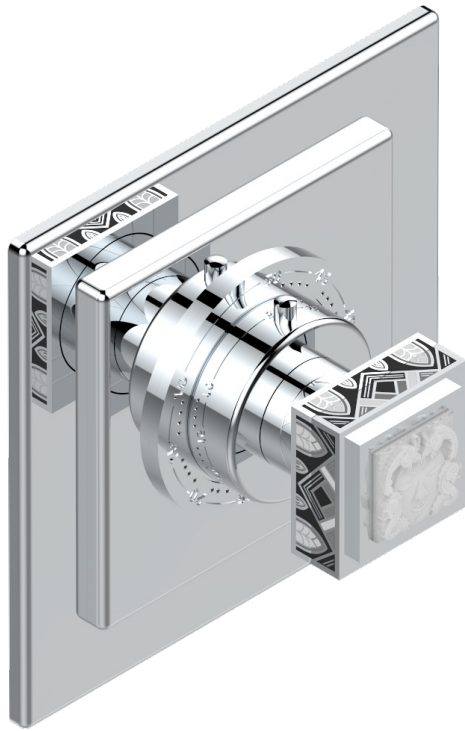

MASQUE DE FEMME LUNAIRE

A2R-15EN16EC

Placa cuadrada y boton de regulaci3n para termostato eurotherm 8105n-8200n-8300

THG[®]
PARIS

CARACTERÍSTICAS

- Masque de Femme Lunaire
- Placa cuadrada y boton de regulaci3n para termostato eurotherm 8105n-8200n-8300

PRODUCTOS RELACIONADOS

- Ref. G00-8105N Cuerpo de empotrar : termostato eurotherm 1/2" (40l/mn) sin regulaci3n de caudal
- Ref. G00-8200N Cuerpo de empotrar : termostato eurotherm 3/4" (80l/mn) sin regulaci3n de caudal

ACABADOS DISPONIBLES

Cerámica negra mate - D30
Cromo - A02
Cromo / dorado - G02
Cromo mate - C02
Dorado - F01
Dorado mate - F07

Dorado pálido - F30
Dorado pálido mate (sin barniz) - F31
Niquel - B01
Niquel mate - C01