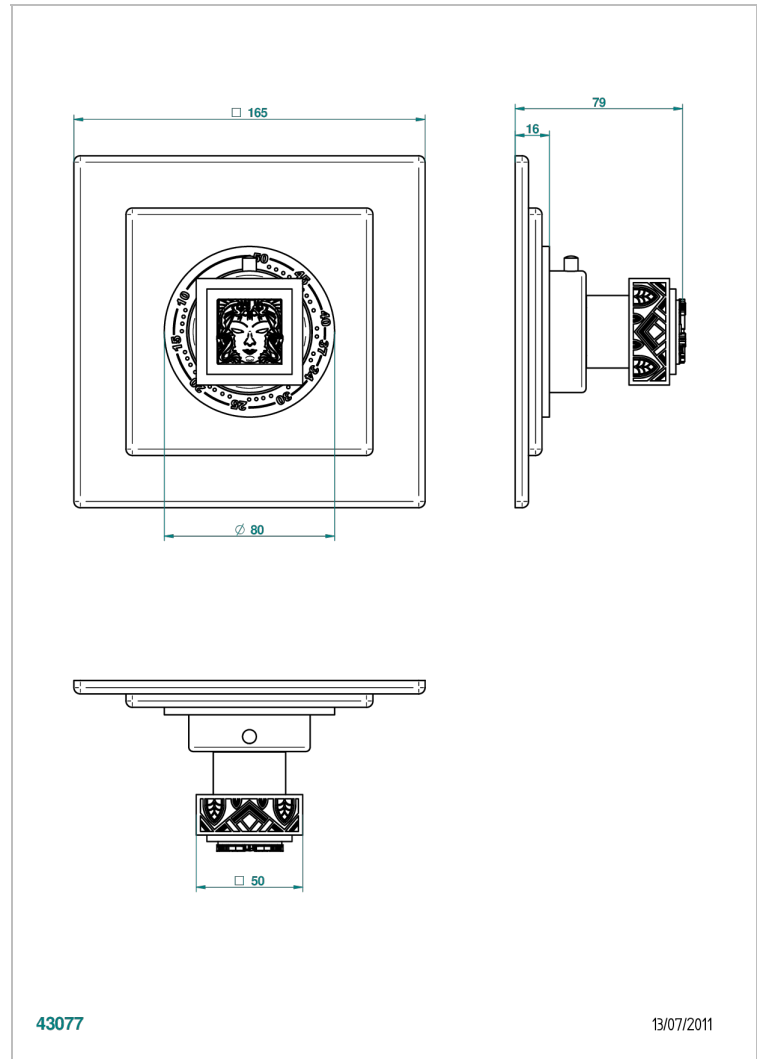

MASQUE DE FEMME LUNAIRE

A2R-15EN16EC

Placa cuadrada y boton de regulaci3n para termostato eurotherm 8105n-8200n-8300

THG[®]
PARIS

CARACTERÍSTICAS

- Masque de Femme Lunaire
- Placa cuadrada y boton de regulaci3n para termostato eurotherm 8105n-8200n-8300

PRODUCTOS RELACIONADOS

- Ref. G00-8105N Cuerpo de empotrar : termostato eurotherm 1/2" (40l/mn) sin regulaci3n de caudal
- Ref. G00-8200N Cuerpo de empotrar : termostato eurotherm 3/4" (80l/mn) sin regulaci3n de caudal