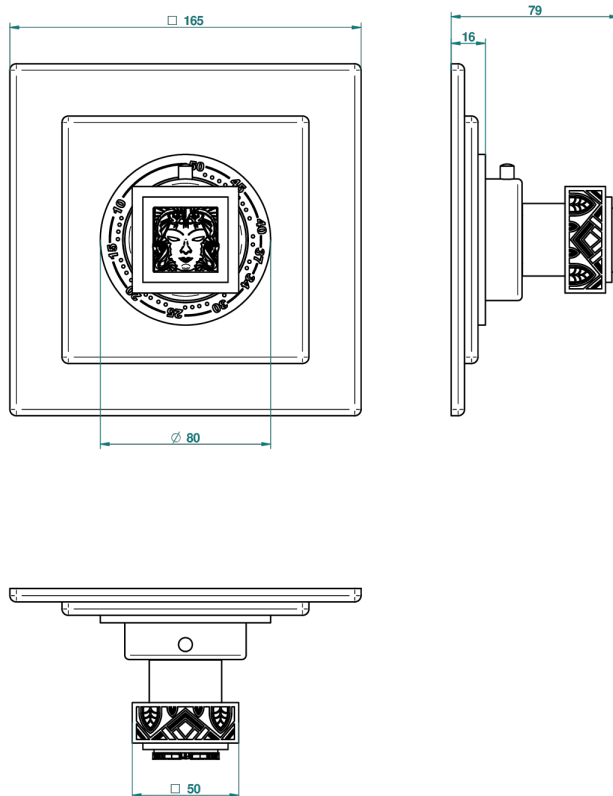

MASQUE DE FEMME LUNAIRE

A2R-15EN16EC

Garnitur für Thermostat 8105N, 8200N, 8300

THG[®]
PARIS

43077

13/07/2011

EIGENSCHAFTEN

- Masque de Femme lunaire
- Garnitur für Thermostat 8105N, 8200N, 8300

ÄHNLICHE PRODUKTE

- Ref. G00-8105N Thermostat-batterie 1/2" zur unterputzmontage, 40l/min., mit wachselement
- Ref. G00-8200N Thermostat-batterie 3/4" zur unterputzmontage, 80 l/min

VERFÜGBARE OBERFLÄCHEN