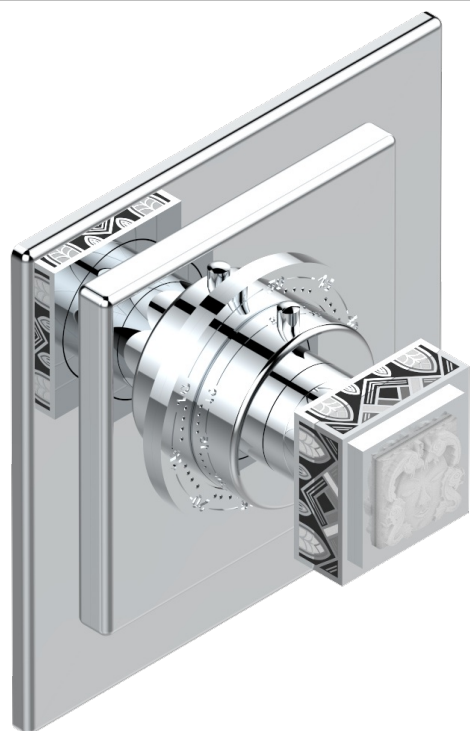

MASQUE DE FEMME LUNAIRE

A2R-15EN16EC

Garnitur für Thermostat 8105N, 8200N, 8300

THG[®]
PARIS

43077

13/07/2011

EIGENSCHAFTEN

- Masque de Femme lunaire
- Garnitur für Thermostat 8105N, 8200N, 8300

ÄHNLICHE PRODUKTE

- Ref. G00-8105N Thermostat-batterie 1/2" zur unterputzmontage, 40l/min., mit wachselement
- Ref. G00-8200N Thermostat-batterie 3/4" zur unterputzmontage, 80 l/min

VERFÜGBARE OBERFLÄCHEN

Blassgold - F30
Blassgold matt unlackiert - F31
Chrom - A02
Chrom / gold - G02
Chrom matt - C02
Gold - F01

Gold matt - F07
Mattschwarz keramik - D30
Nickel matt - C01
Silbernickel - B01