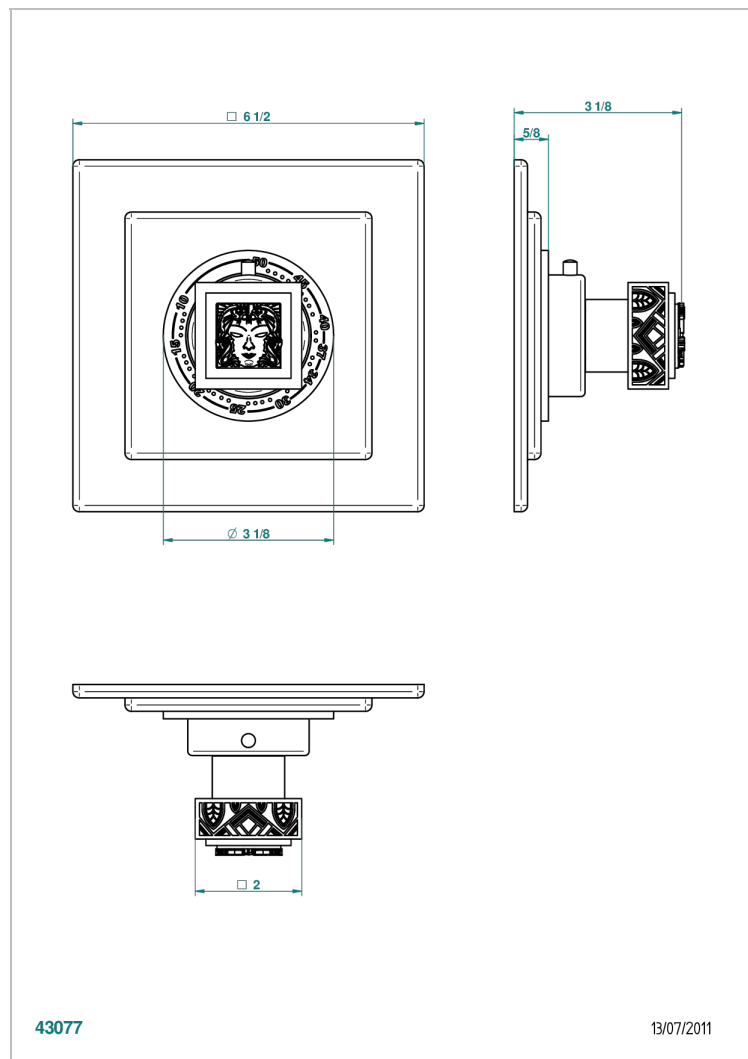

MASQUE DE FEMME LUNAIRE

A2R-15EN16EC

Garniture pour mitigeur thermostatique Eurotherm 8105N, 8200N, 8300

THG[®]
PARIS

CARACTÉRISTIQUES

- Façade pour mitigeur thermostatique référence 8105N,8200N, 8300
- A utiliser avec robinets d'arrêt muraux 30, 32
- Bouton de thermostatique avec butée de température réglable à 38°C

PRODUITS ASSOCIÉS

- Ref. G00-8105N Mitigeur Eurotherm avec cartouche à élément de cire, 1/2" 40 l/min
- Ref. G00-8200N Mitigeur Eurotherm 3/4" 80 l/min

FINITIONS DISPONIBLES

Chromé - A02
Chromé / doré - G02
Chromé mat - C02
Doré brillant - F01
Doré mat - F07
Nickel brillant - B01

Nickel mat - C01
Noir mat céramique - D30
Or pâle - F30
Or pâle mat - F31