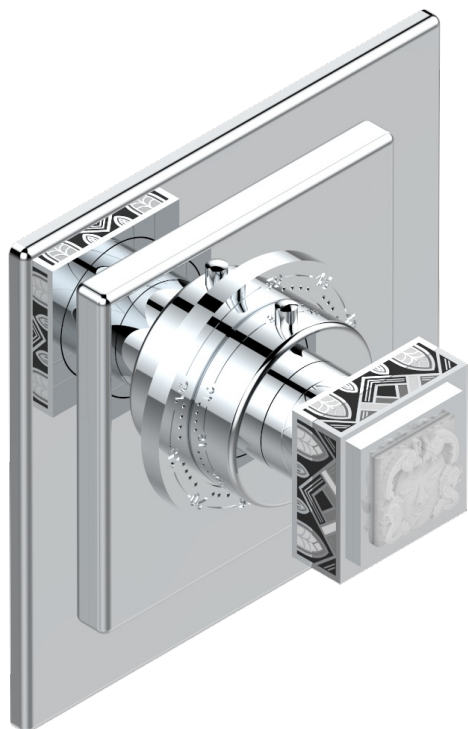

MASQUE DE FEMME LUNAIRE

A2R-15EN16EC

Garniture pour mitigeur thermostatique Eurotherm 8105N, 8200N, 8300

THG[®]
PARIS

CARACTÉRISTIQUES

- Façade pour mitigeur thermostatique référence 8105N,8200N, 8300
- A utiliser avec robinets d'arrêt muraux 30, 32
- Bouton de thermostatique avec butée de température réglable à 38°C

PRODUITS ASSOCIÉS

- Ref. G00-8105N Mitigeur Eurotherm avec cartouche à élément de cire, 1/2" 40 l/min
- Ref. G00-8200N Mitigeur Eurotherm 3/4" 80 l/min

FINITIONS DISPONIBLES

Chromé - A02
Chromé / doré - G02
Chromé mat - C02
Doré brillant - F01
Doré mat - F07
Nickel brillant - B01

Nickel mat - C01
Noir mat céramique - D30
Or pâle - F30
Or pâle mat - F31