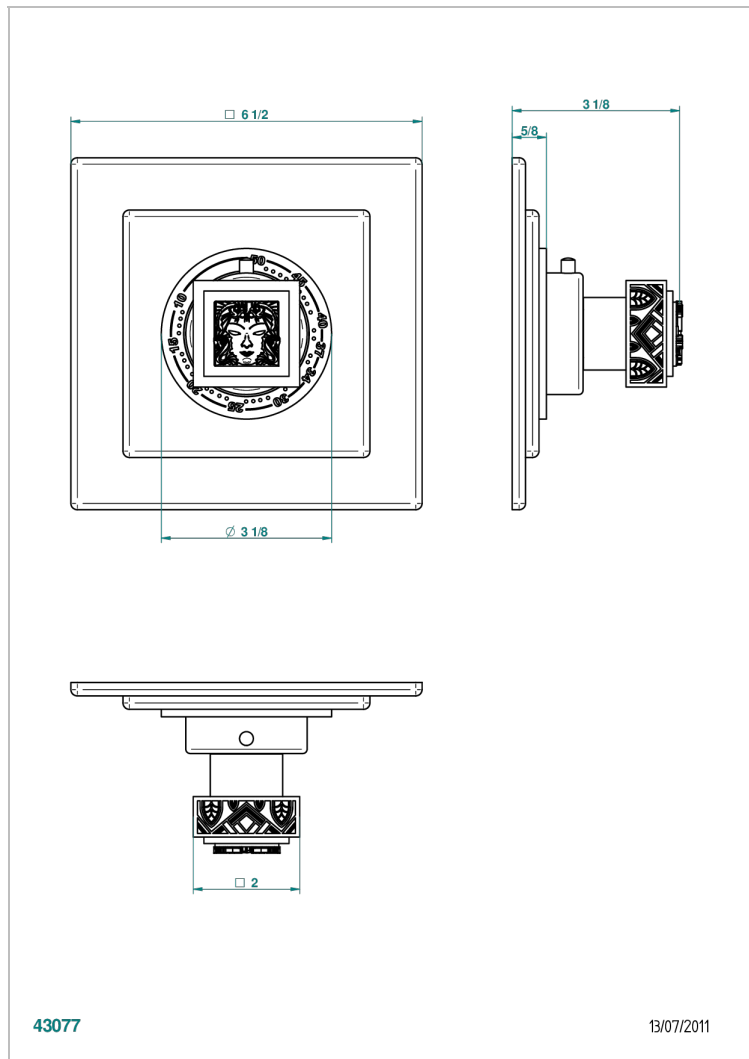

MASQUE DE FEMME LUNAIRE

A2R-15EN16EC

Placa cuadrada y boton de regulaci3n para termostato eurotherm 8105n-8200n-8300

THG[®]
PARIS

CARACTERÍSTICAS

- Masque de Femme Lunaire
- Placa cuadrada y boton de regulaci3n para termostato eurotherm 8105n-8200n-8300

PRODUCTOS RELACIONADOS

- Ref. G00-8105N Cuerpo de empotrar : termostato eurotherm 1/2" (40l/mn) sin regulaci3n de caudal
- Ref. G00-8200N Cuerpo de empotrar : termostato eurotherm 3/4" (80l/mn) sin regulaci3n de caudal