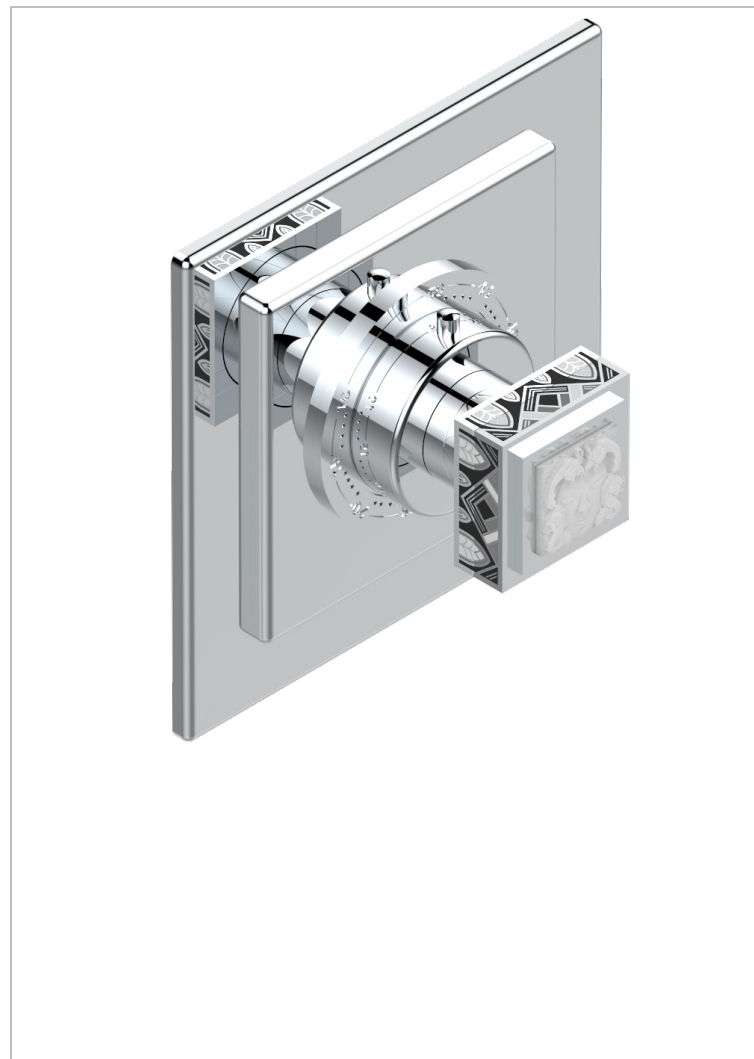

MASQUE DE FEMME LUNAIRE

A2R-15EN16EC

Placa cuadrada y boton de regulaci3n para termostato eurotherm 8105n-8200n-8300

THG[®]
PARIS

CARACTERÍSTICAS

- Masque de Femme Lunaire
- Placa cuadrada y boton de regulaci3n para termostato eurotherm 8105n-8200n-8300

PRODUCTOS RELACIONADOS

- Ref. G00-8105N Cuerpo de empotrar : termostato eurotherm 1/2" (40l/mn) sin regulaci3n de caudal
- Ref. G00-8200N Cuerpo de empotrar : termostato eurotherm 3/4" (80l/mn) sin regulaci3n de caudal

ACABADOS DISPONIBLES

Cerámica negra mate - D30
Cromo - A02
Cromo / dorado - G02
Cromo mate - C02
Dorado - F01
Dorado mate - F07

Dorado pálido - F30
Dorado pálido mate (sin barniz) - F31
Niquel - B01
Niquel mate - C01