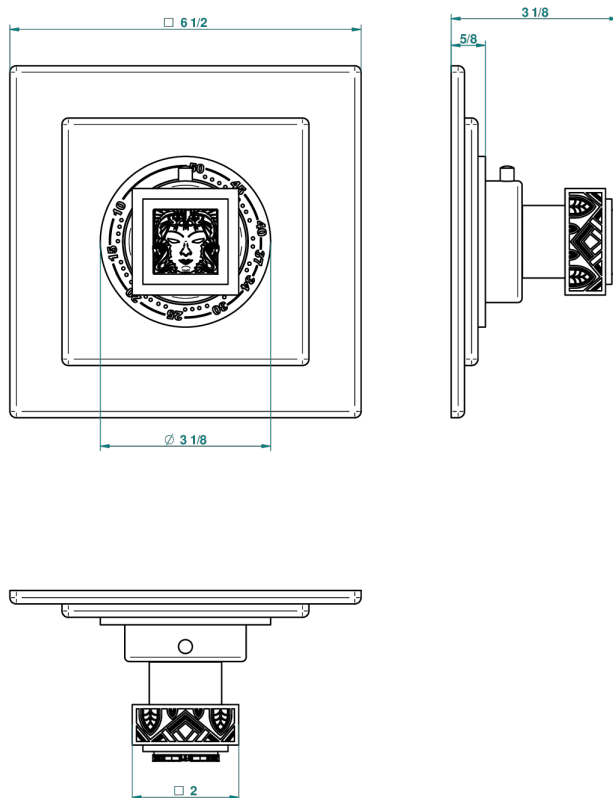

MASQUE DE FEMME LUNAIRE

A2R-15EN16EC

Garnitur für Thermostat 8105N, 8200N, 8300

THG[®]
PARIS

43077

13/07/2011

EIGENSCHAFTEN

- Masque de Femme lunaire
- Garnitur für Thermostat 8105N, 8200N, 8300

ÄHNLICHE PRODUKTE

- Ref. G00-8105N Thermostat-batterie 1/2" zur unterputzmontage, 40l/min., mit wachselement
- Ref. G00-8200N Thermostat-batterie 3/4" zur unterputzmontage, 80 l/min

VERFÜGBARE OBERFLÄCHEN