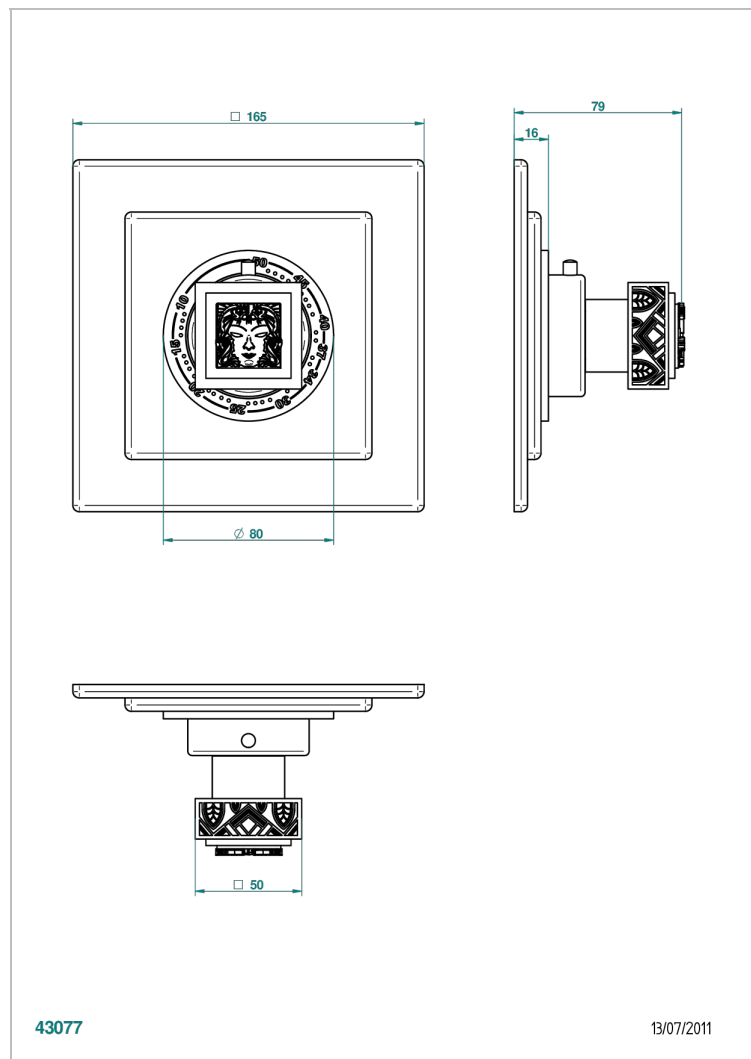

# MASQUE DE FEMME LUNAIRE

A2R-15EN16EC

Garnitur für Thermostat 8105N, 8200N, 8300

THG<sup>®</sup>  
PARIS

## EIGENSCHAFTEN

- Masque de Femme lunaire
- Garnitur für Thermostat 8105N, 8200N, 8300

## ÄHNLICHE PRODUKTE

- Ref. G00-8105N Thermostat-batterie 1/2" zur unterputzmontage, 40l/min., mit wachselement
- Ref. G00-8200N Thermostat-batterie 3/4" zur unterputzmontage, 80 l/min