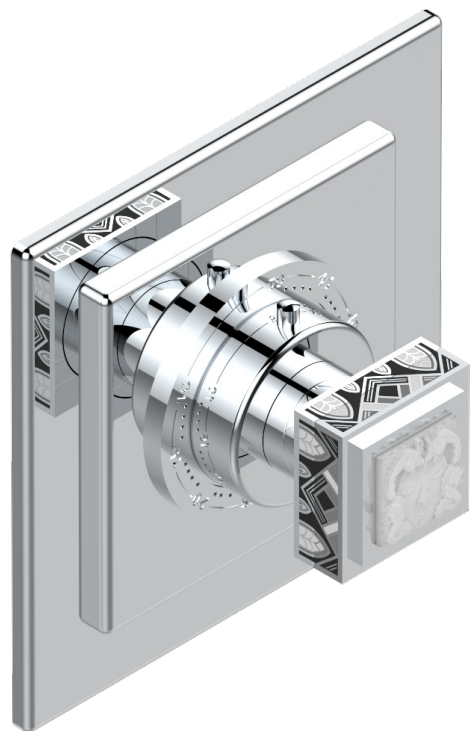

# MASQUE DE FEMME LUNAIRE

A2R-15EN16EC

Garnitur für Thermostat 8105N, 8200N, 8300

THG<sup>®</sup>  
PARIS

## EIGENSCHAFTEN

- Masque de Femme lunaire
- Garnitur für Thermostat 8105N, 8200N, 8300

## ÄHNLICHE PRODUKTE

- Ref. G00-8105N Thermostat-batterie 1/2" zur unterputzmontage, 40l/min., mit wachselement
- Ref. G00-8200N Thermostat-batterie 3/4" zur unterputzmontage, 80 l/min

## VERFÜGBARE OBERFLÄCHEN

Blassgold - F30  
Blassgold matt unlackiert - F31  
Chrom - A02  
Chrom / gold - G02  
Chrom matt - C02  
Gold - F01

Gold matt - F07  
Mattschwarz keramik - D30  
Nickel matt - C01  
Silbernickel - B01