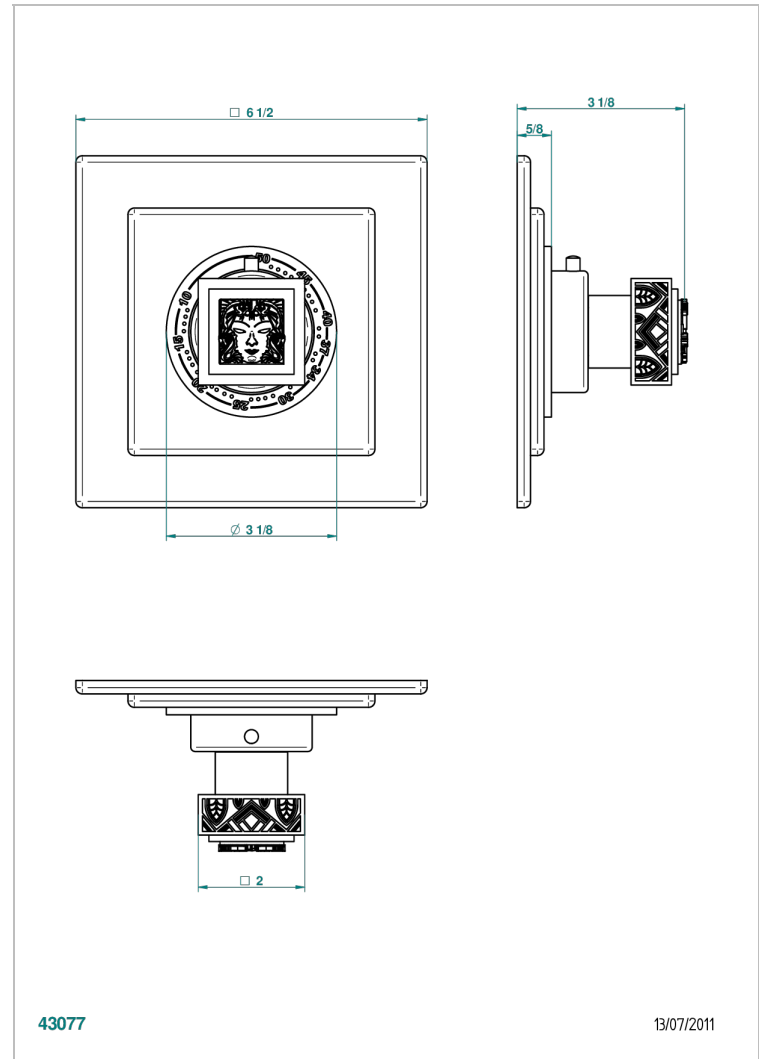

MASQUE DE FEMME LUNAIRE

A2R-15EN16EC

Garnitur für Thermostat 8105N, 8200N, 8300

THG[®]
PARIS

EIGENSCHAFTEN

- Masque de Femme lunaire
- Garnitur für Thermostat 8105N, 8200N, 8300

ÄHNLICHE PRODUKTE

- Ref. G00-8105N Thermostat-batterie 1/2" zur unterputzmontage, 40l/min., mit wachselement
- Ref. G00-8200N Thermostat-batterie 3/4" zur unterputzmontage, 80 l/min

VERFÜGBARE OBERFLÄCHEN

Blassgold - F30
Blassgold matt unlackiert - F31
Chrom - A02
Chrom / gold - G02
Chrom matt - C02
Gold - F01

Gold matt - F07
Mattschwarz keramik - D30
Nickel matt - C01
Silbernickel - B01