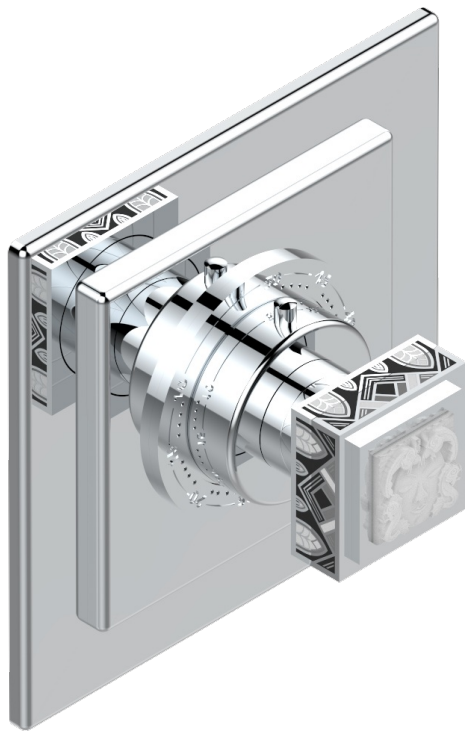

MASQUE DE FEMME LUNAIRE

A2R-15EN16EC

Garnitur für Thermostat 8105N, 8200N, 8300

THG[®]
PARIS

EIGENSCHAFTEN

- Masque de Femme lunaire
- Garnitur für Thermostat 8105N, 8200N, 8300

ÄHNLICHE PRODUKTE

- Ref. G00-8105N Thermostat-batterie 1/2" zur unterputzmontage, 40l/min., mit wachselement
- Ref. G00-8200N Thermostat-batterie 3/4" zur unterputzmontage, 80 l/min

VERFÜGBARE OBERFLÄCHEN

Blassgold - F30
Blassgold matt unlackiert - F31
Chrom - A02
Chrom / gold - G02
Chrom matt - C02
Gold - F01

Gold matt - F07
Mattschwarz keramik - D30
Nickel matt - C01
Silbernickel - B01