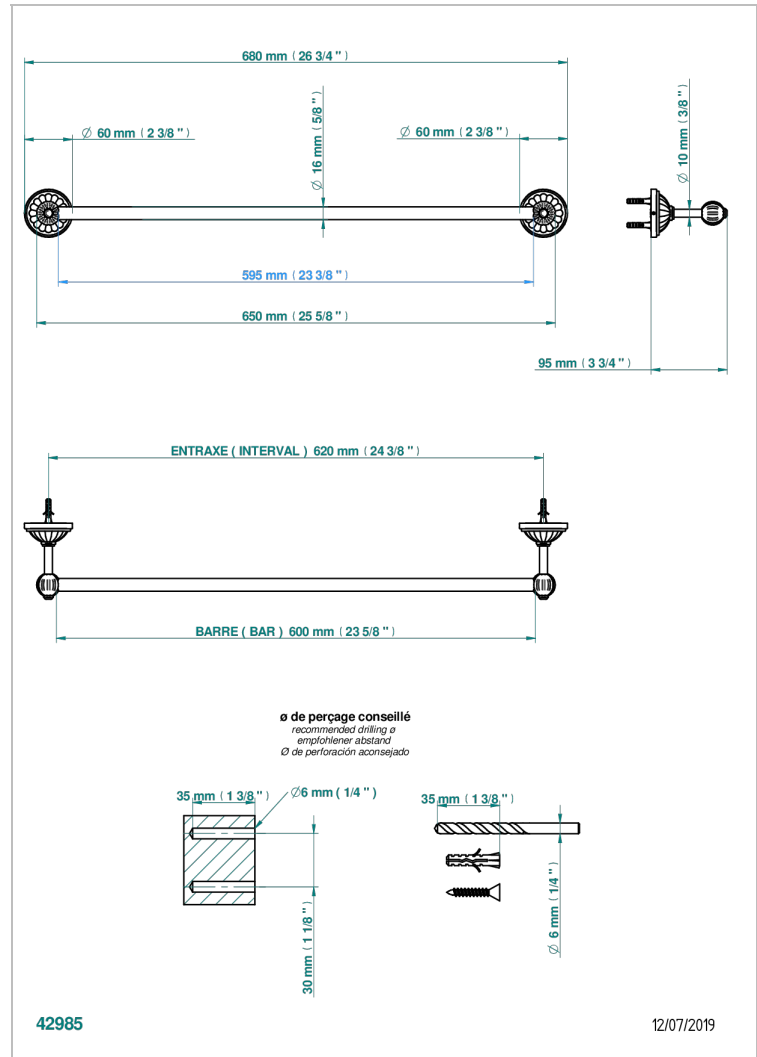

MANDARINE CRISTAL CLAIR

U1D-514/60

Porte-serviette 1 barre fixe long. 600 mm

THG[®]
PARIS

CARACTÉRISTIQUES

- Mandarin Cristal clair
- Porte-serviette 1 barre fixe long. 600 mm

FINITIONS DISPONIBLES

Bronze clair - D01
Chromé - A02
Chromé / doré - G02
Chromé mat - C02
Doré brillant - F01
Doré mat - F07

Nickel brillant - B01
Nickel mat - C01
Noir mat céramique - D30
Or pâle - F30
Or pâle mat - F31
Pvd blush - H62

Pvd blush mat - H60
Pvd couleur bronze brown - F33
Pvd couleur bronze brown - mat - F34
Pvd couleur doré - H52
Pvd couleur doré mat - H53
Pvd couleur laiton - H49