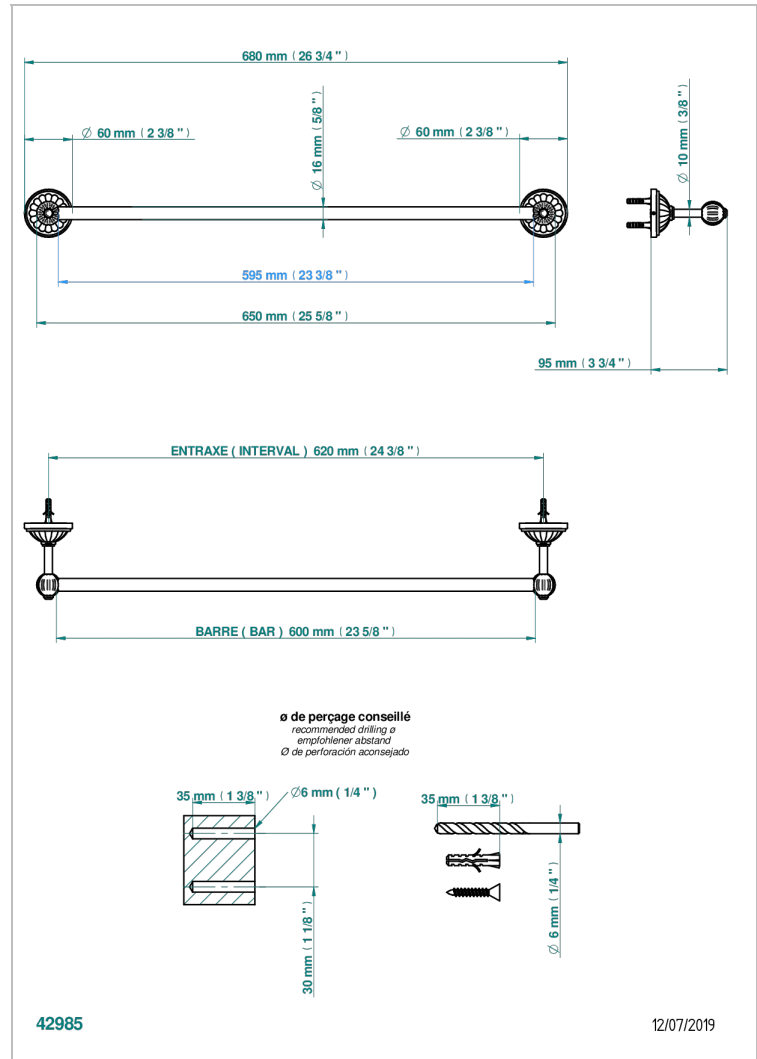

# MANDARINE CRISTAL CLAIR

U1D-514/60

Porte-serviette 1 barre fixe long. 600 mm

THG<sup>®</sup>  
PARIS

## CARACTÉRISTIQUES

- Mandarin Cristal clair
- Porte-serviette 1 barre fixe long. 600 mm