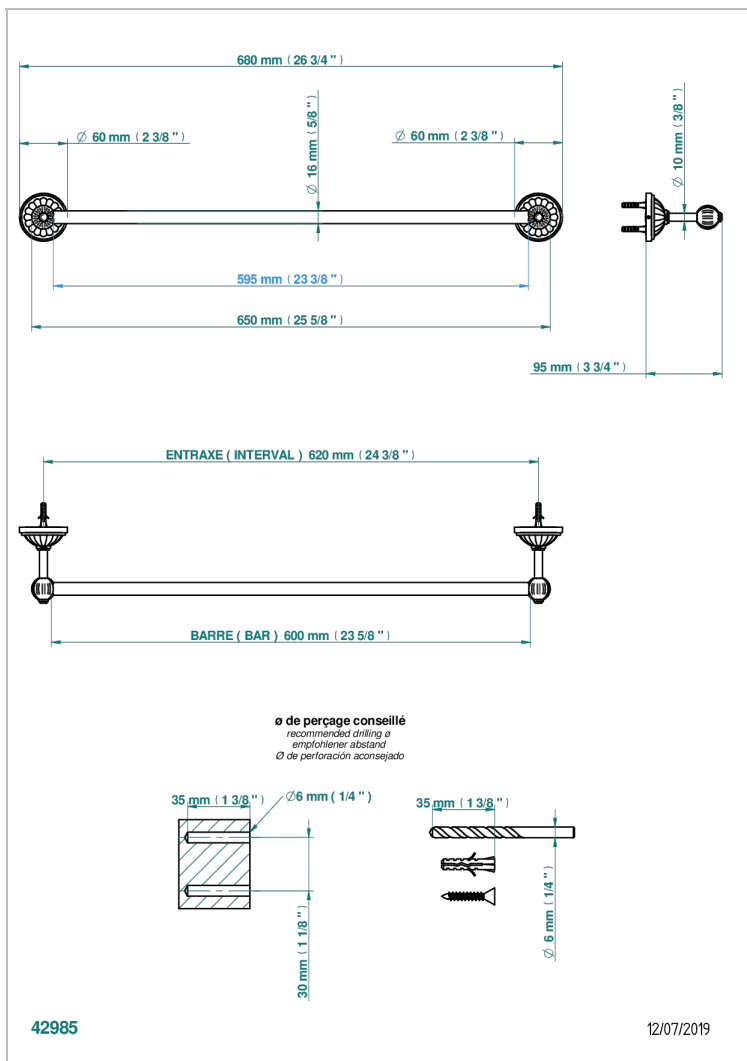

MANDARINE CRISTAL CLARO

U1D-514/60

Toallero lg 600 mm

THG[®]
PARIS

CARACTERÍSTICAS

- Mandarine cristal claro
- Toallero lg 600 mm

ACABADOS DISPONIBLES

Bronce claro - D01
Cerámica negra mate - D30
Cobre viejo mate - H07
Cromo - A02
Cromo / dorado - G02
Cromo mate - C02

Dorado - F01
Dorado mate - F07
Dorado pálido - F30
Dorado pálido mate (sin barniz) - F31
Níquel - B01
Níquel mate - C01

Níquel viejo - H28
Pvd blush - H62
Pvd blush mate - H60
Pvd color latón - H49
Pvd color latón mate - H50
Pvd color níquel - H55