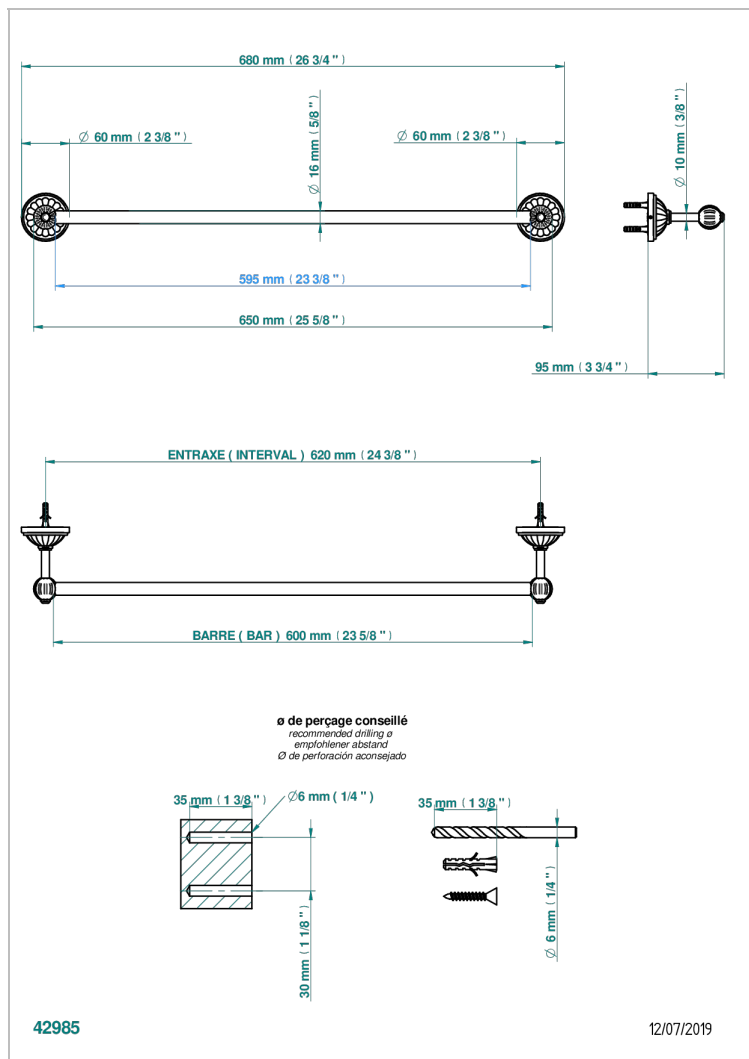

MANDARINE СО СВЕТЛЫМ ХРУСТАЛЕМ

U1D-514/60

Полотенцедержатель одинарный - фиксированная рейка 600 мм Д. 16 мм

THG[®]
PARIS

ХАРАКТЕРИСТИКИ

- Mandarin со светлым хрусталём
- Полотенцедержатель одинарный - фиксированная рейка 600 мм Д. 16 мм