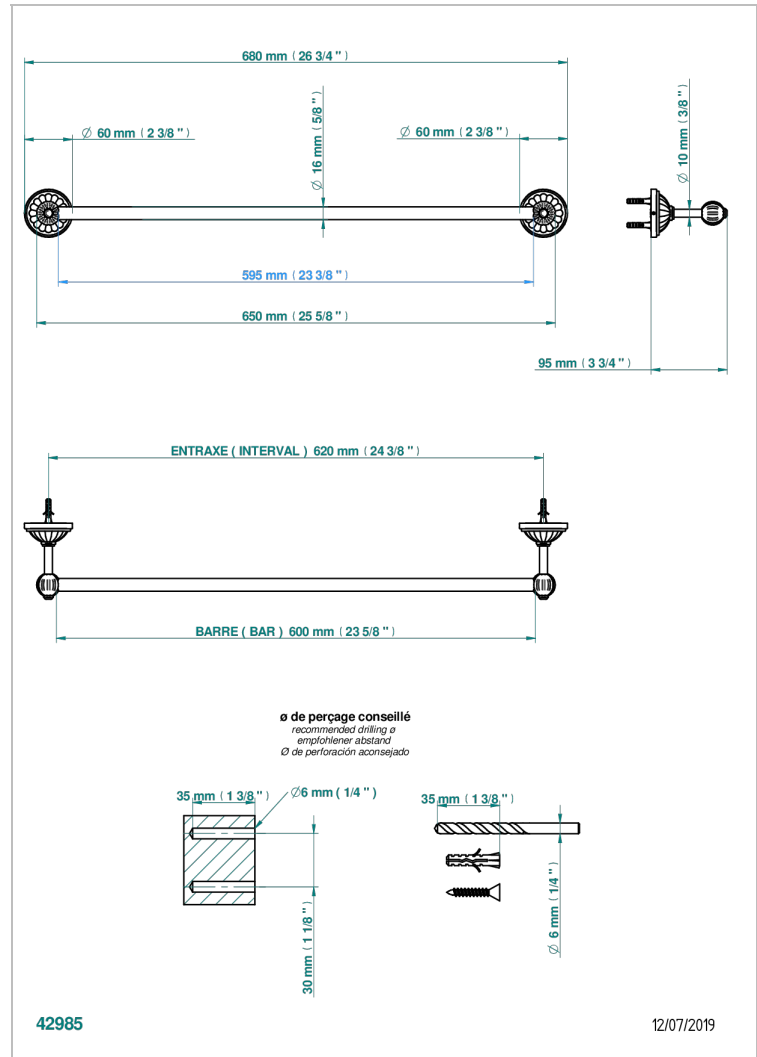

# MANDARINE CRISTAL CLAIR

U1D-514/60

Porte-serviette 1 barre fixe long. 600 mm

THG<sup>®</sup>  
PARIS

## CARACTÉRISTIQUES

- Mandarin Cristal clair
- Porte-serviette 1 barre fixe long. 600 mm