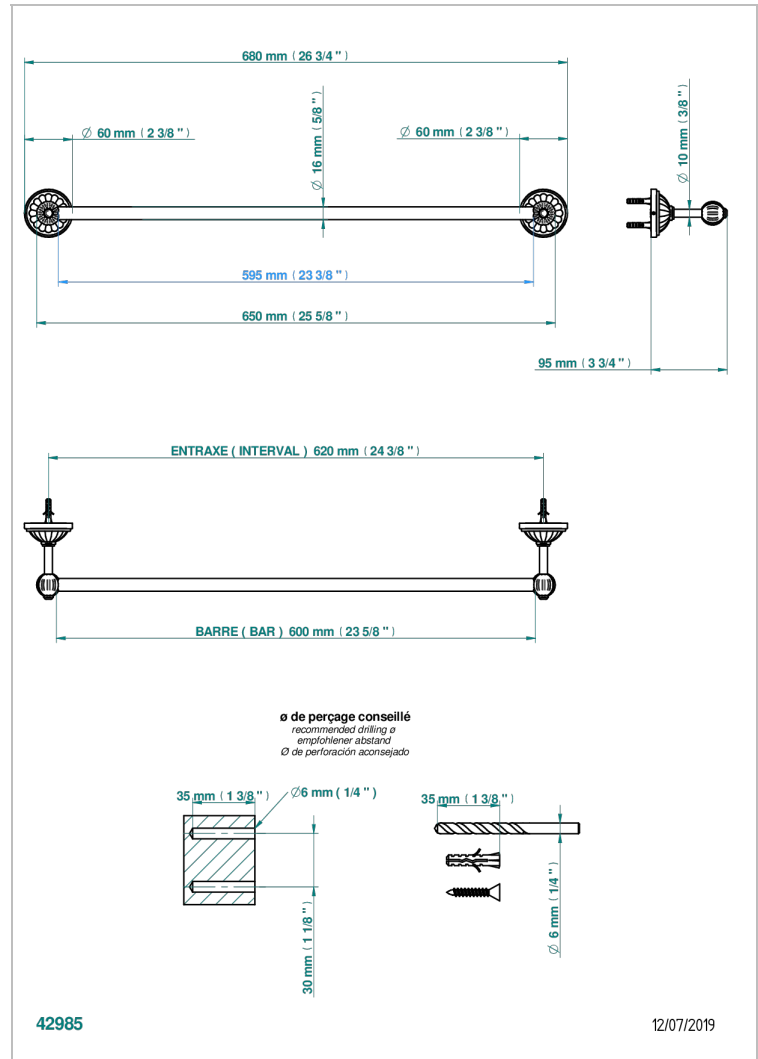

MANDARINE CRISTAL CLARO

U1D-514/60

Toallero lg 600 mm

THG[®]
PARIS

CARACTERÍSTICAS

- Mandarine cristal claro
- Toallero lg 600 mm

ACABADOS DISPONIBLES

Bronce claro - D01
Cerámica negra mate - D30
Cobre viejo mate - H07
Cromo - A02
Cromo / dorado - G02
Cromo mate - C02

Dorado - F01
Dorado mate - F07
Dorado pálido - F30
Dorado pálido mate (sin barniz) - F31
Níquel - B01
Níquel mate - C01

Níquel viejo - H28
Pvd blush - H62
Pvd blush mate - H60
Pvd color latón - H49
Pvd color latón mate - H50
Pvd color níquel - H55