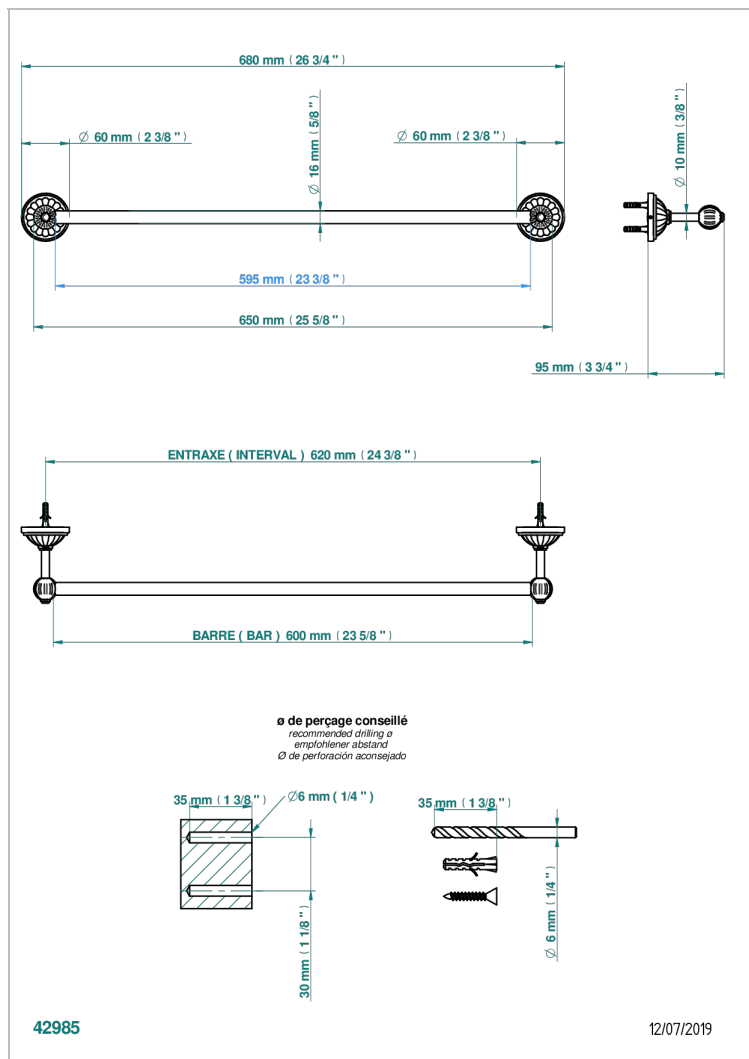

MANDARINE, KRISTALL KLAR

U1D-514/60

Handtuchstange Länge 600 mm

THG[®]
PARIS

EIGENSCHAFTEN

- Mandarine, Kristall klar
- Handtuchstange Länge 600 mm

VERFÜGBARE OBERFLÄCHEN

Altnickel - H28
Blassgold - F30
Blassgold matt unlackiert - F31
Bronze hell - D01
Chrom - A02
Chrom / gold - G02