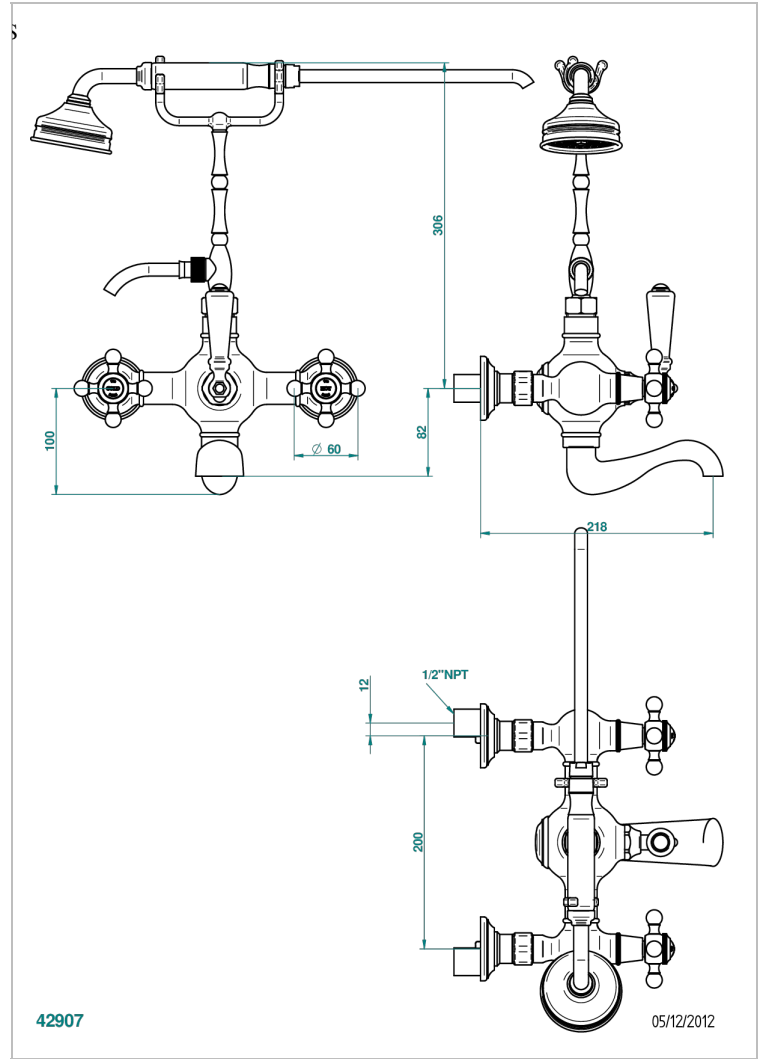

Mélangeur bain douche mural à inversion manuelle 1/2", entraxe 200 mm avec support téléphone haut, douchette et flexible

1,50 m, standard américain

CARACTÉRISTIQUES

- Têtes à disques céramique 1/2" 1/4 tour
- Aérateur-mousseur
- Entraxe 200 mm
- Livré avec raccords excentrés en laiton
- Inverseur manuel
- Flexible métallique 1,5 m double agrafage
- Douchette en laiton avec tapis Easyclean, réducteur de débit et clapet anti-retour
- Raccordements aux standards US

SPÉCIFICATIONS TECHNIQUES

- Recommandé : 3 bars (max. 5 bars) - Advised : 43,5 psi (max. 72 psi)
- Bec : 75 l/min à 3 bars - Douchette : 9,5 l/min à 3 bars
- Spout : 19,8 gpm at 43.5 psi - Handshower : 2.5 gpm at 43.5 psi