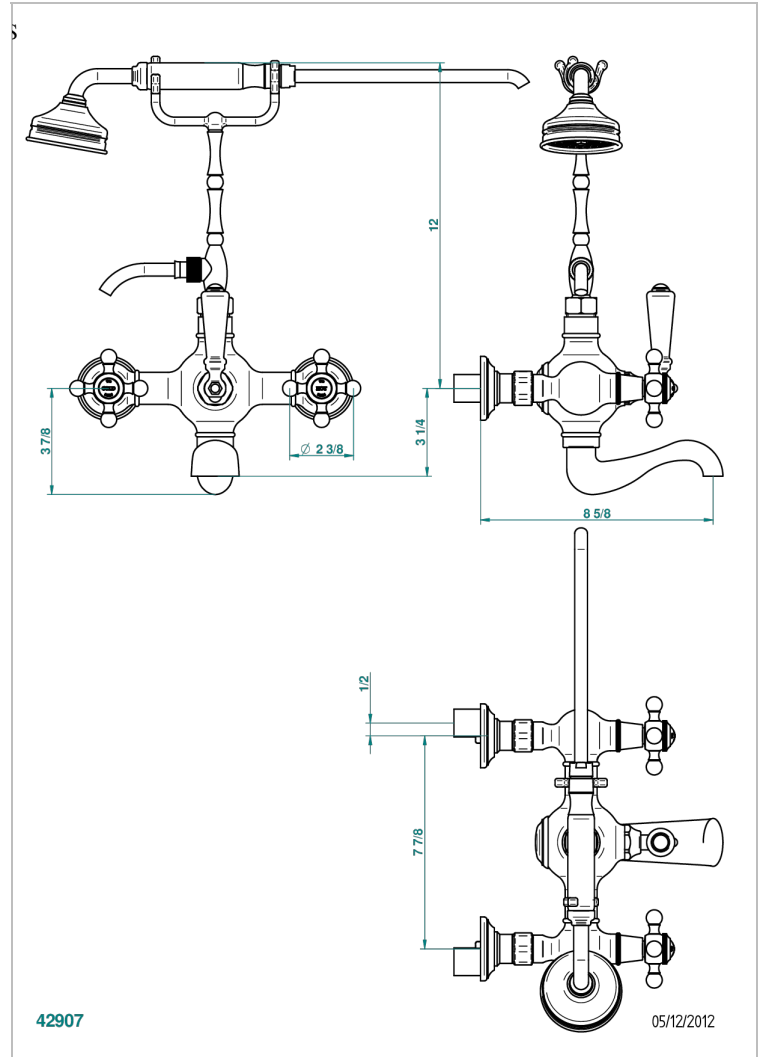

Mélangeur bain douche mural à inversion manuelle 1/2", entraxe 200 mm avec support téléphone haut, douchette et flexible

1,50 m, standard américain

CARACTÉRISTIQUES

- Têtes à disques céramique 1/2" 1/4 tour
- Aérateur-mousseur
- Entraxe 200 mm
- Livré avec raccords excentrés en laiton
- Inverseur manuel
- Flexible métallique 1,5 m double agrafage
- Douchette en laiton avec tapis Easyclean, réducteur de débit et clapet anti-retour
- Raccordements aux standards US

SPÉCIFICATIONS TECHNIQUES

- Recommandé : 3 bars (max. 5 bars) - Advised : 43,5 psi (max. 72 psi)
- Bec : 75 l/min à 3 bars - Douchette : 9,5 l/min à 3 bars
- Spout : 19,8 gpm at 43.5 psi - Handshower : 2.5 gpm at 43.5 psi