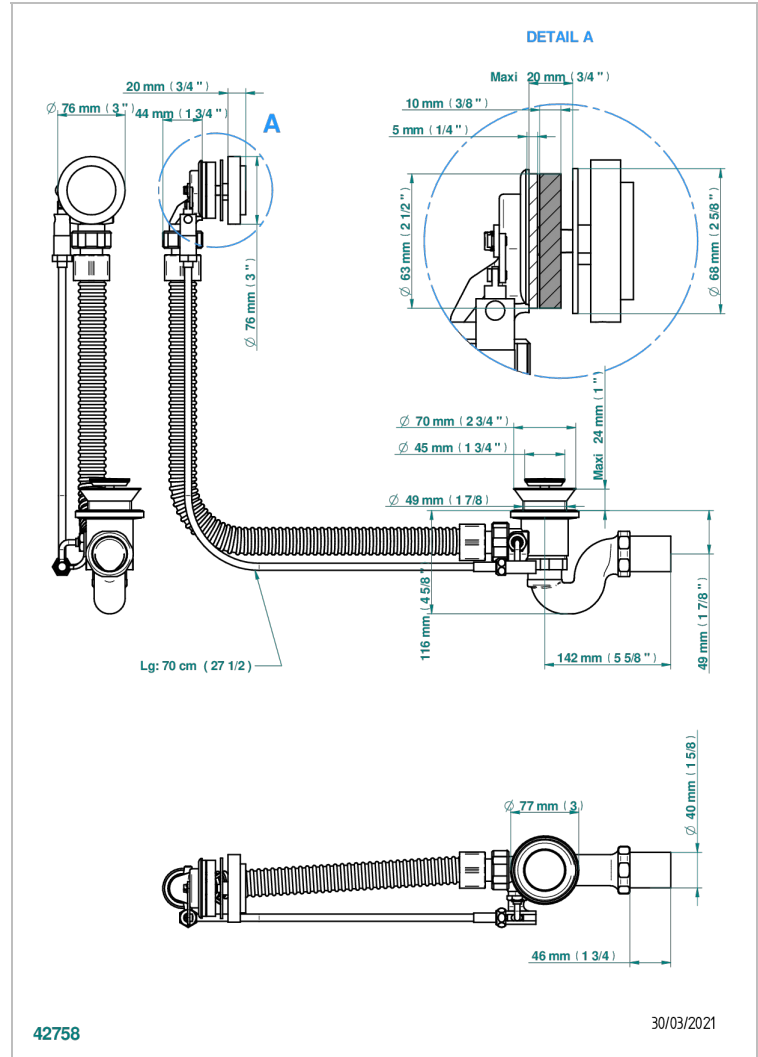

CORVAIR FIOR DI BOSCO CON MANETAS

U8L-300/70

Desagüe automático de bañera lg 70 cm

THG[®]
PARIS

CARACTERÍSTICAS

- Corvair Fior di Bosco con manetas
- Desagüe automático de bañera lg 70 cm

ACABADOS DISPONIBLES

Pvd marrón bronce mate - F34
Pvd umber - H66
Pvd umber mate - H67