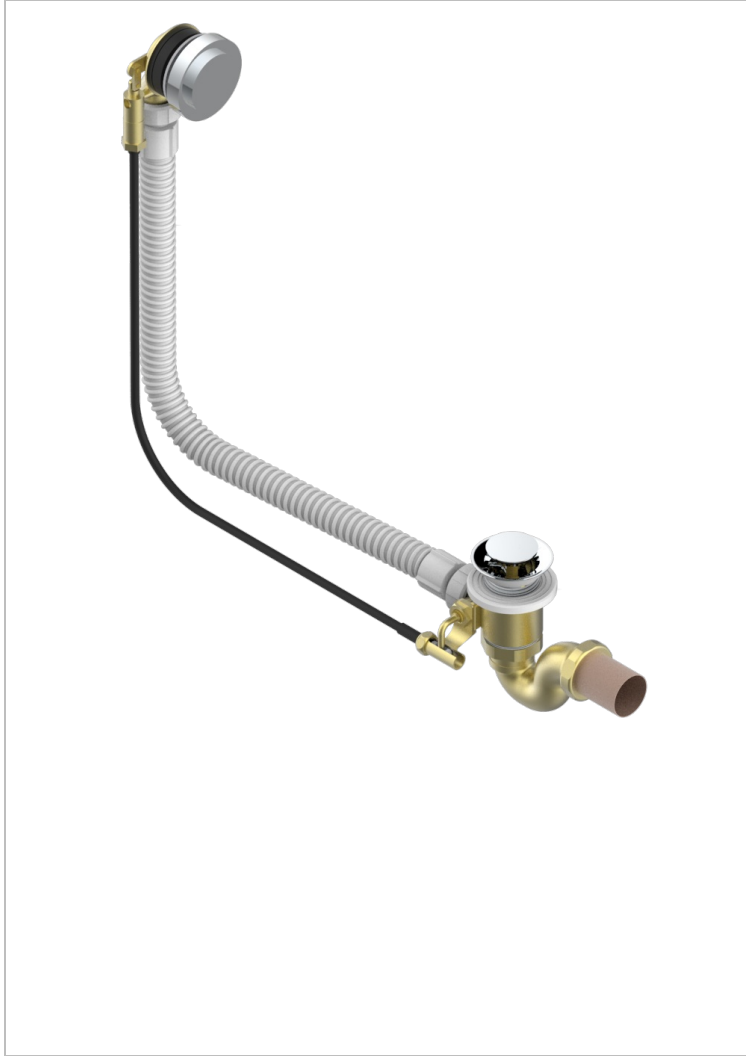

CORVAIR FIOR DI BOSCO CON MANETAS

U8L-300/70

Desagüe automático de bañera lg 70 cm

THG[®]
PARIS

CARACTERÍSTICAS

- Corvair Fior di Bosco con manetas
- Desagüe automático de bañera lg 70 cm

ACABADOS DISPONIBLES

Cromo - A02
Pvd blush - H62
Pvd blush mate - H60
Pvd color latón - H49
Pvd color latón mate - H50
Pvd color níquel - H55

Pvd color níquel mate - H56
Pvd color oro - H52
Pvd color oro mate - H53
Pvd grafito - H64
Pvd grafito mate - H65
Pvd marrón bronce - F33