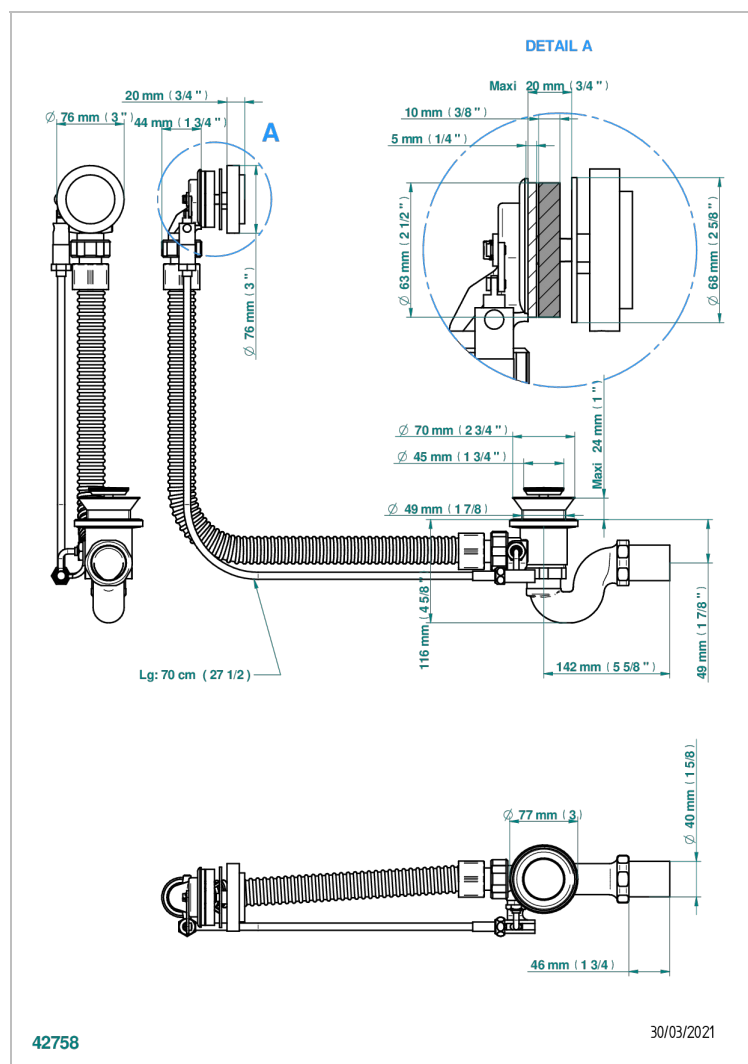

CORVAIR PORTORO

U8H-300/70

Desagüe automático de bañera lg 70 cm

THG[®]
PARIS

CARACTERÍSTICAS

- Corvair Portoro
- Desagüe automático de bañera lg 70 cm

ACABADOS DISPONIBLES

Cromo - A02
Pvd blush - H62
Pvd blush mate - H60
Pvd color latón - H49
Pvd color latón mate - H50
Pvd color níquel - H55