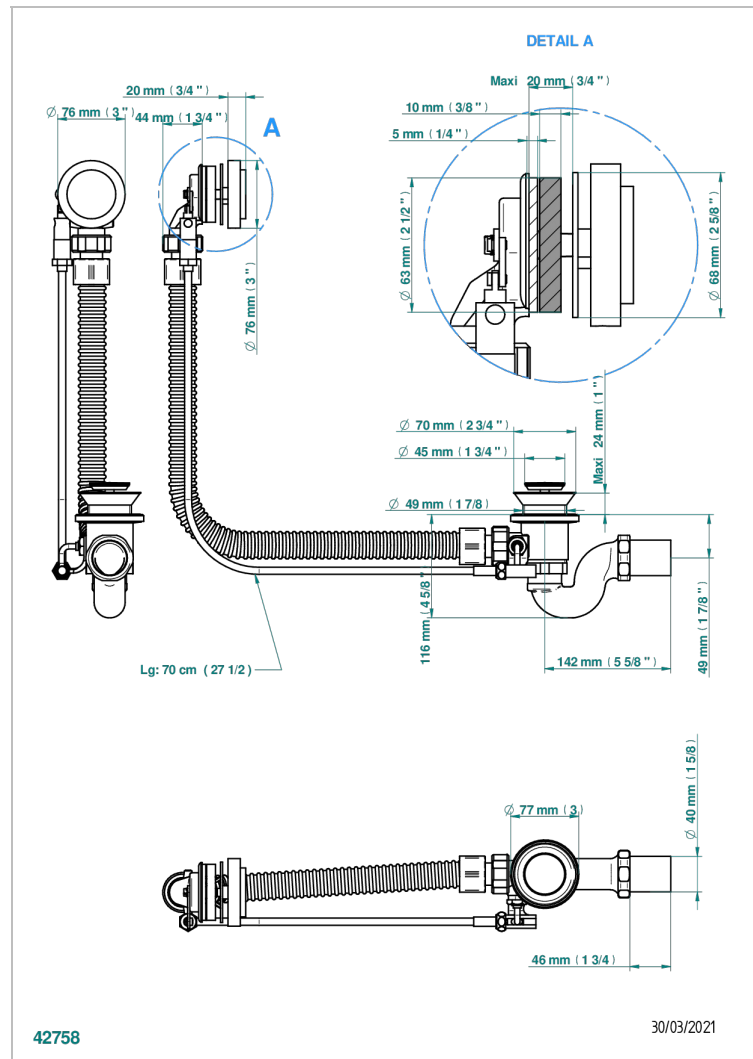

CORVAIR HOWLITE

U8F-300/70

Desagüe automático de bañera lg 70 cm

THG[®]
PARIS

CARACTERÍSTICAS

- Corvair Howlite
- Desagüe automático de bañera lg 70 cm

ACABADOS DISPONIBLES

Cromo - A02
Pvd blush - H62
Pvd blush mate - H60
Pvd color latón - H49
Pvd color latón mate - H50
Pvd color níquel - H55