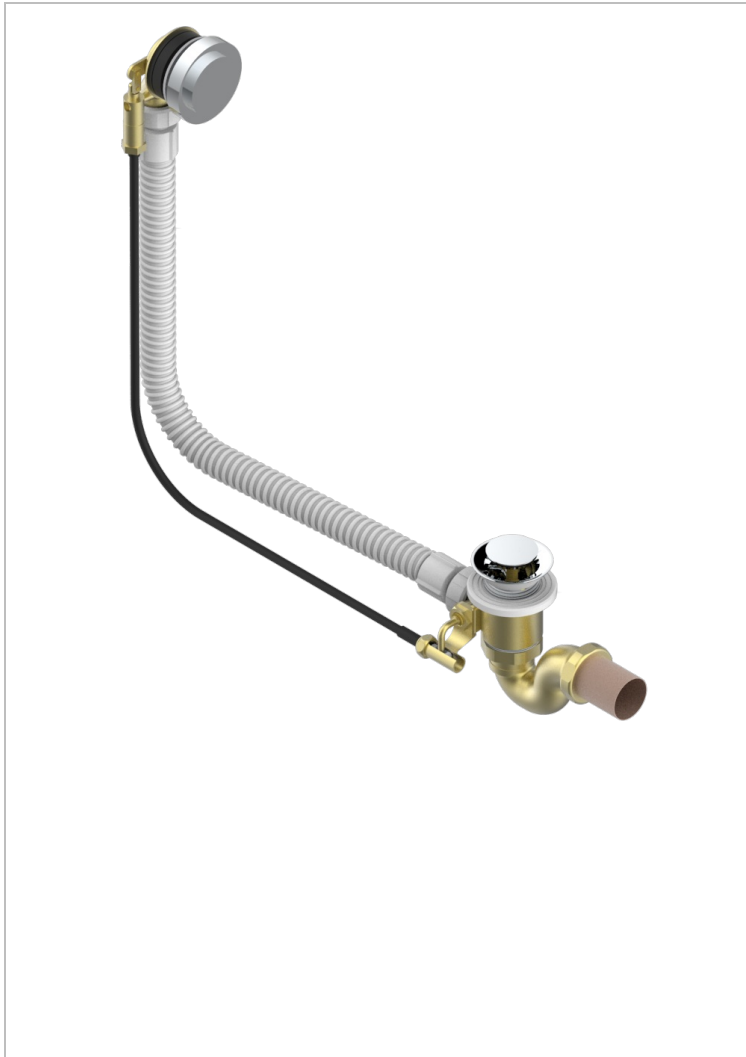

ICON-X CARBON DORADO CON MANETAS

U7T-300/70

Desagüe automatico de bañera lg 70 cm

THG[®]
PARIS

CARACTERÍSTICAS

- Icon-x carbon dorado con manetas
- Desagüe automatico de bañera lg 70 cm

ACABADOS DISPONIBLES

Cromo - A02
Pvd blush - H62
Pvd blush mate - H60
Pvd color latón - H49
Pvd color latón mate - H50
Pvd color níquel - H55

Pvd color níquel mate - H56
Pvd color oro - H52
Pvd color oro mate - H53
Pvd grafito - H64
Pvd grafito mate - H65
Pvd marrón bronce - F33