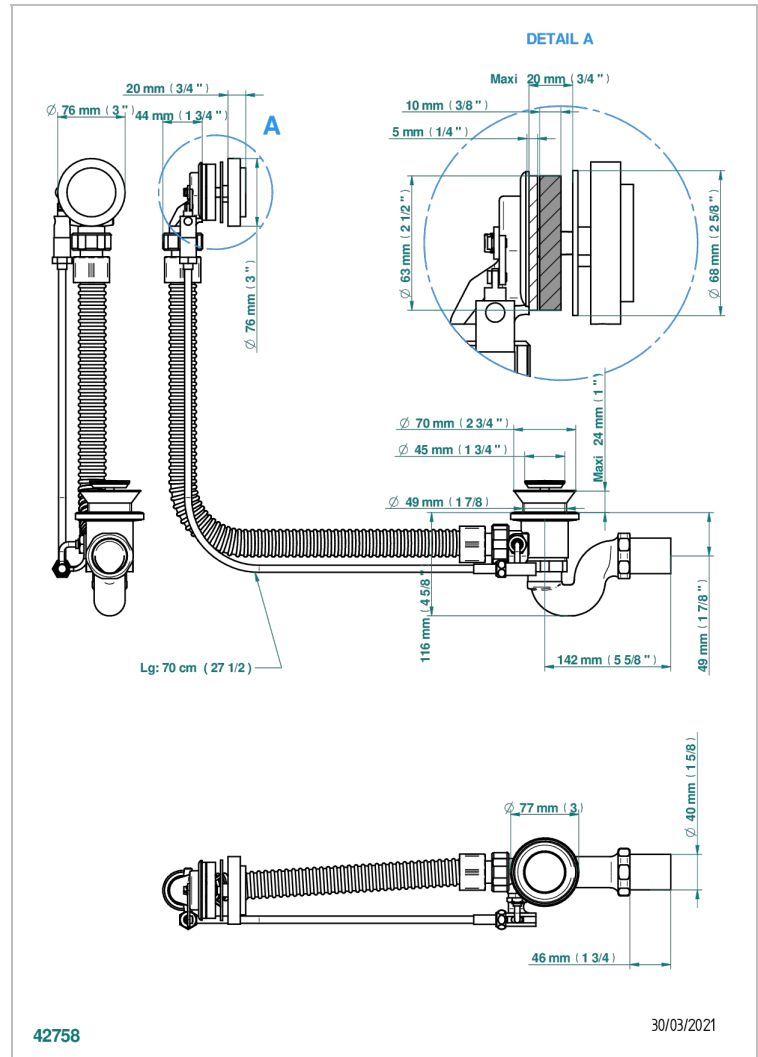

ICON-X CARBON DORADO CON MANETAS

U7T-300/70

Desagüe automatico de bañera lg 70 cm

THG[®]
PARIS

CARACTERÍSTICAS

- Icon-x carbon dorado con manetas
- Desagüe automatico de bañera lg 70 cm

ACABADOS DISPONIBLES

Pvd marrón bronce mate - F34
Pvd umber - H66
Pvd umber mate - H67