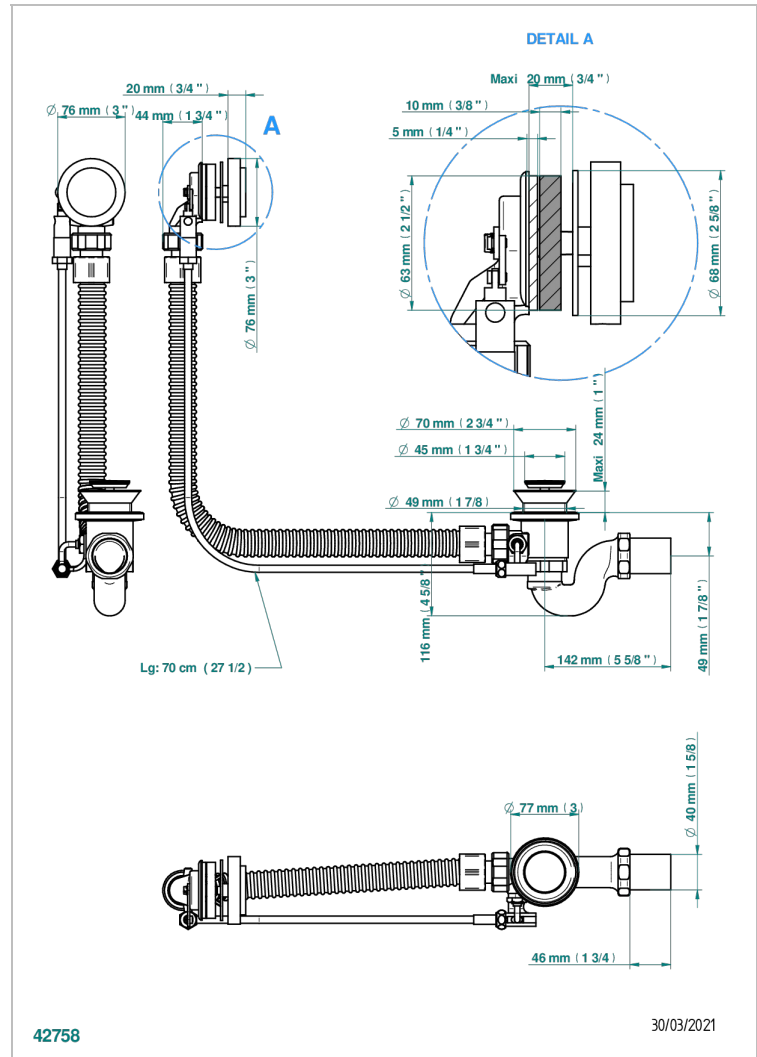

ICON-X CARBON DORADO

U7S-300/70

Desagüe automático de bañera lg 70 cm

THG
PARIS

CARACTERÍSTICAS

- Icon-x carbon dorado
- Desagüe automático de bañera lg 70 cm

ACABADOS DISPONIBLES

Cromo - A02
Pvd blush - H62
Pvd blush mate - H60
Pvd color latón - H49
Pvd color latón mate - H50
Pvd color níquel - H55