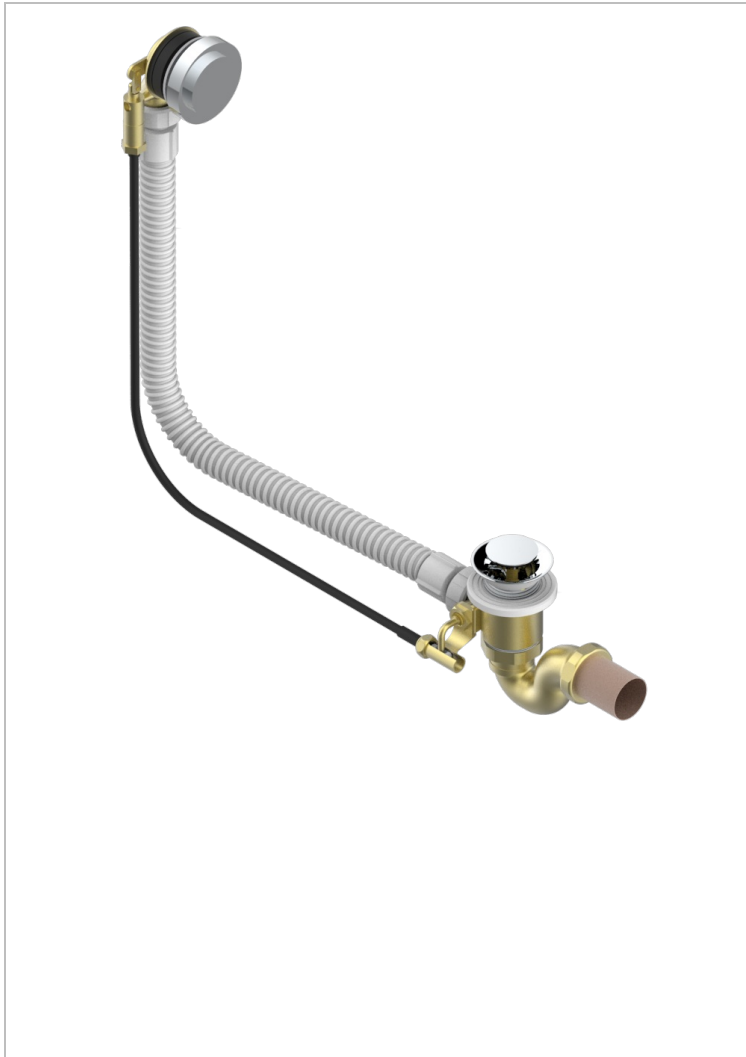

ICON-X CARBON DORADO

U7S-300/70

Desagüe automático de bañera lg 70 cm

THG
PARIS

CARACTERÍSTICAS

- Icon-x carbon dorado
- Desagüe automático de bañera lg 70 cm

ACABADOS DISPONIBLES

Cromo - A02
Pvd blush - H62
Pvd blush mate - H60
Pvd color latón - H49
Pvd color latón mate - H50
Pvd color níquel - H55

Pvd color níquel mate - H56
Pvd color oro - H52
Pvd color oro mate - H53
Pvd grafito - H64
Pvd grafito mate - H65
Pvd marrón bronce - F33

Pvd marrón bronce mate - F34
Pvd umber - H66
Pvd umber mate - H67