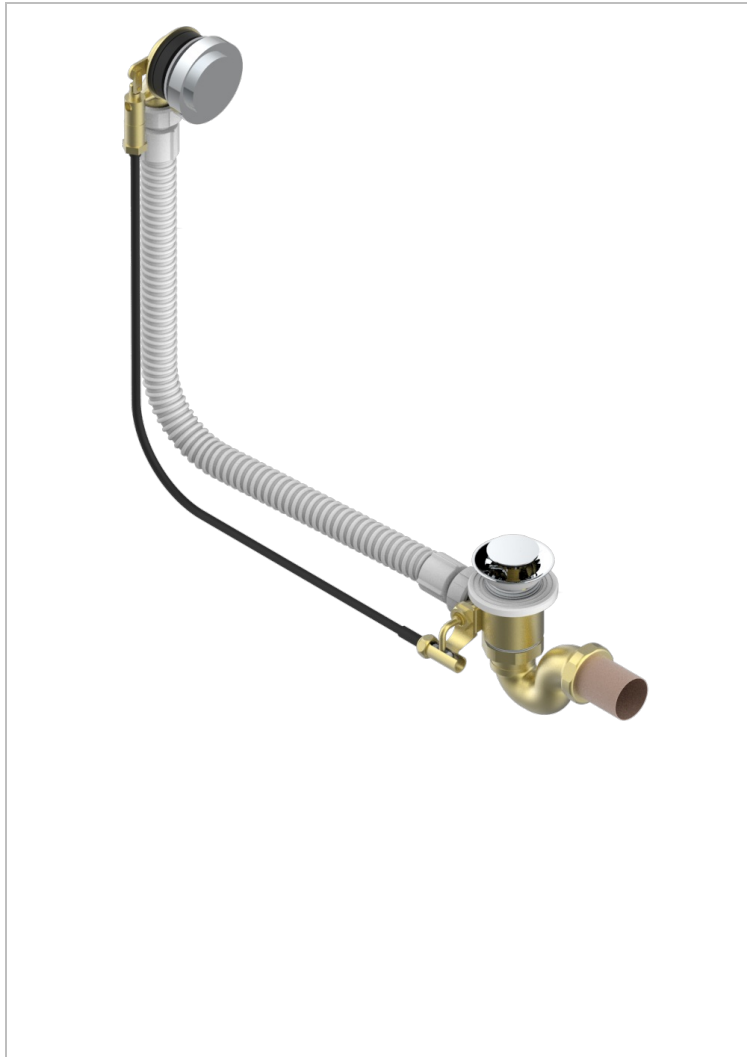

ICON-X TITANIO CON MANETAS

U7M-300/70

Desagüe automatico de bañera lg 70 cm

THG[®]
PARIS

CARACTERÍSTICAS

- Icon-x titanio con manetas
- Desagüe automatico de bañera lg 70 cm

ACABADOS DISPONIBLES

Cromo - A02
Pvd blush - H62
Pvd blush mate - H60
Pvd color latón - H49
Pvd color latón mate - H50
Pvd color níquel - H55

Pvd color níquel mate - H56
Pvd color oro - H52
Pvd color oro mate - H53
Pvd grafito - H64
Pvd grafito mate - H65
Pvd marrón bronce - F33

Pvd marrón bronce mate - F34
Pvd umber - H66
Pvd umber mate - H67