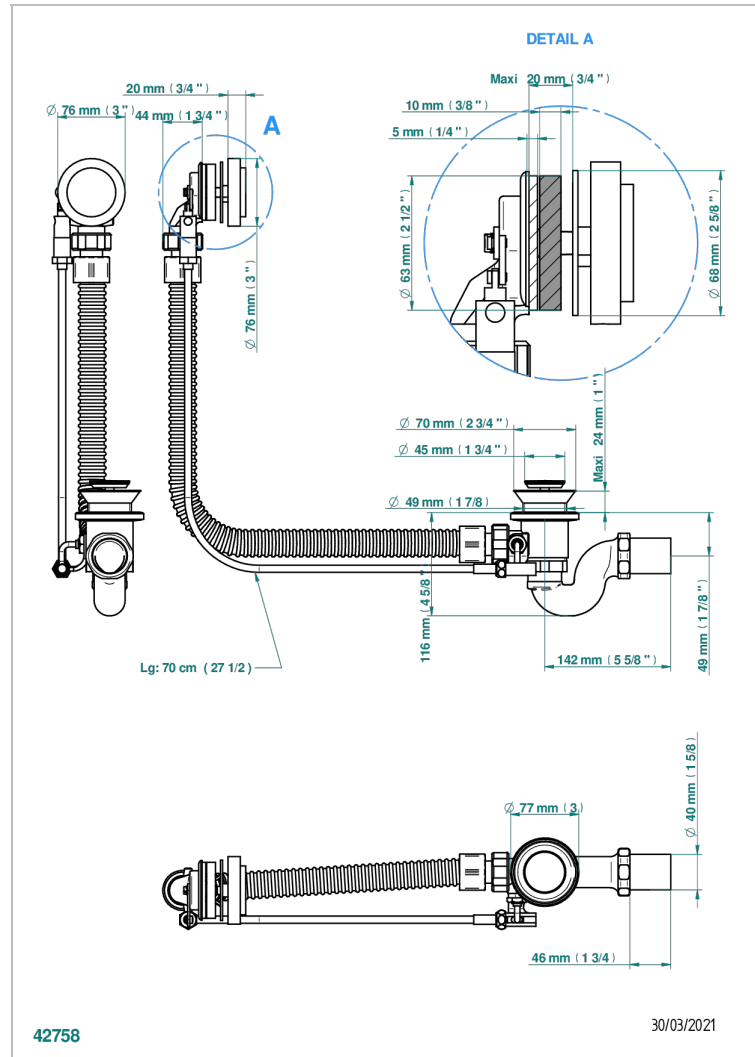

ICON-X TITANIO CON MANETAS

U7M-300/70

Desagüe automatico de bañera lg 70 cm

THG[®]
PARIS

CARACTERÍSTICAS

- Icon-x titanio con manetas
- Desagüe automatico de bañera lg 70 cm

ACABADOS DISPONIBLES

Cromo - A02
Pvd blush - H62
Pvd blush mate - H60
Pvd color latón - H49
Pvd color latón mate - H50
Pvd color níquel - H55